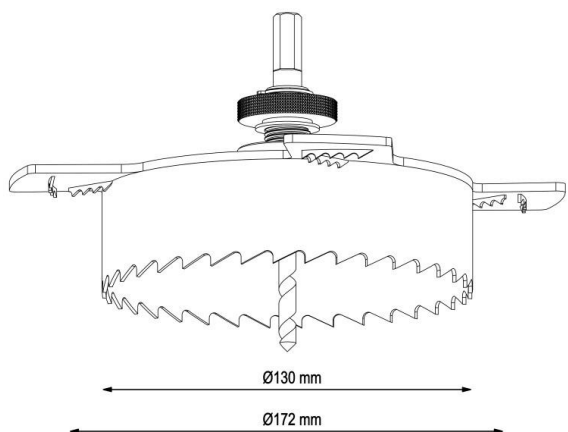

DARK NIGHT TURN S

684-00005000000v1

passend für Trimless Rahmen 684-01105v2

SKIZZE

TECHNISCHE DETAILS

Material	Stahl
Höhe [mm]	42
Durchmesser [mm]	172
D-Ausschn. [mm]	130
Schutzart [IP]	IP20
Nettogewicht [kg]	1,23
Farbe Leuchte	blau
EAN-Nummer	9010979319783

LICHTVERTEILUNGSKURVE

Energie label

Die Werte sind Bemessungswerte. Leistung und Lichtstrom unterliegen initial einer Toleranz von +/- 10%. Toleranz der Farbtemperatur: +/- 150 K. Die Werte gelten wenn nicht anders angegeben für eine Umgebungstemperatur von 25°C.