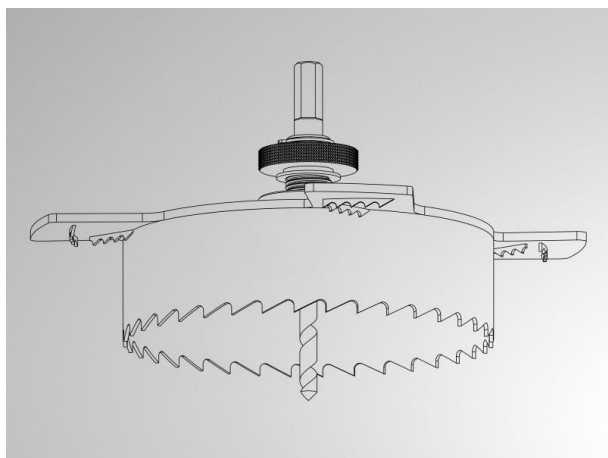

DARK NIGHT TURN S

684-00005000000v1

passend für Trimless Rahmen 684-01105v2

SKIZZE

TECHNISCHE DETAILS

Material	Stahl
Höhe [mm]	42
Durchmesser [mm]	172
D-Ausschn. [mm]	130
Schutzart [IP]	IP20
Nettogewicht [kg]	1,23
Farbe Leuchte	blau
EAN-Nummer	9010979319783

LICHTVERTEILUNGSKURVE

Energie label

Die Werte sind Bemessungswerte. Leistung und Lichtstrom unterliegen initial einer Toleranz von +/- 10%. Toleranz der Farbtemperatur: +/- 150 K. Die Werte gelten wenn nicht anders angegeben für eine Umgebungstemperatur von 25°C.