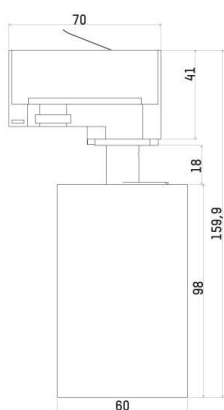

**MISSOR**

**222-00336**

MISSOR GU10 TRACK SCHIENENSTRAHLER MIT 3-PH ADAPTER aus Aluminium, schwarz, ähnlich RAL 9005, Lichtaustritt direkt, drehbar 350°, schwenkbar 90°, Dimmbarkeit: siehe Leuchtmittel, Adapter/Baldachin schwarz, IP20,

**SKIZZE**

**TECHNISCHE DETAILS**

Leuchtmittel	QPAR 16 8W
Anz. Fassungen	1x
Fassung	GU10
Dimmbarkeit	siehe Leuchtmittel
Lichtaustritt	direkt
Spannung [V]	220-240V 50/60Hz
Material	Aluminium
Höhe [mm]	98
Durchmesser [mm]	60
Schutzart [IP]	IP20
Schutzklasse	Schutzklasse I
Nettogewicht [kg]	1,00
Farbe Leuchte	schwarz
RAL	9005
Farbe Adapter/Baldachin	schwarz
EAN-Nummer	9010979415829

**LICHTVERTEILUNGSKURVE**

Energielabel

Die Werte sind Bemessungswerte. Leistung und Lichtstrom unterliegen initial einer Toleranz von +/- 10%. Toleranz der Farbtemperatur: +/- 150 K. Die Werte gelten wenn nicht anders angegeben für eine Umgebungstemperatur von 25°C.