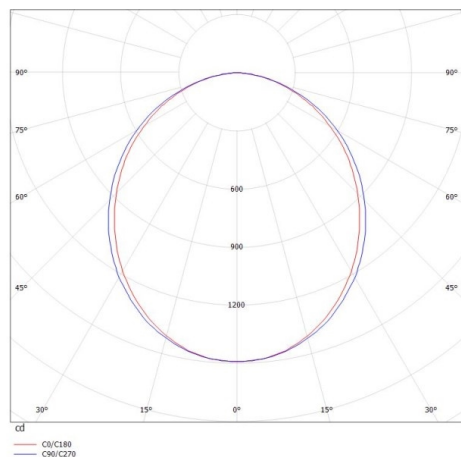

LOG OUT 2.1

728-501043119500

LOG OUT 2.1 TRACK SCHIENENSTRAHLER MIT 3-PH ADAPTER aus stranggepresstem Aluminiumprofil, weiß, ähnlich RAL 9016, satiniertes PMMA Opaldiffuser Lichtaustritt direkt, mit Betriebsgerät, Dimmbarkeit: nicht dimmbar, Durchgangsverdrahtung 3x1,5mm², IP20,

SKIZZE

TECHNISCHE DETAILS

Systemleistung [W]	31
Leuchtmittel	LED
Lichtstrom [lm]	3930
Lichtfarbe [K]	3000K
CRI	>80
Optik	PMMA Opaldiffuser
Designer	INHOUSE
Betriebsgerät	mit Betriebsgerät
Dimmbarkeit	nicht dimmbar
Lichtaustritt	direkt
Spannung [V]	220-240V 50/60Hz
Durchgangsverdr.	3x1,5mm²
Material	stranggepresstem Aluminiumprofil
Länge [mm]	1130,5
Breite [mm]	76
Höhe [mm]	127
Schutzart [IP]	IP20
Schutzklasse	Schutzklasse I
Nettogewicht [kg]	3,73
Farbe Leuchte	weiß
RAL	9016
EAN-Nummer	9010506183122
Lebensdauer [h]	L80 B10 50 000
Energieeffizienzkl.	D
Anz Leuchten B16A	50

LICHTVERTEILUNGSKURVE

Die Werte sind Bemessungswerte. Leistung und Lichtstrom unterliegen initial einer Toleranz von +/- 10%. Toleranz der Farbtemperatur: +/- 150 K. Die Werte gelten wenn nicht anders angegeben für eine Umgebungstemperatur von 25°C.