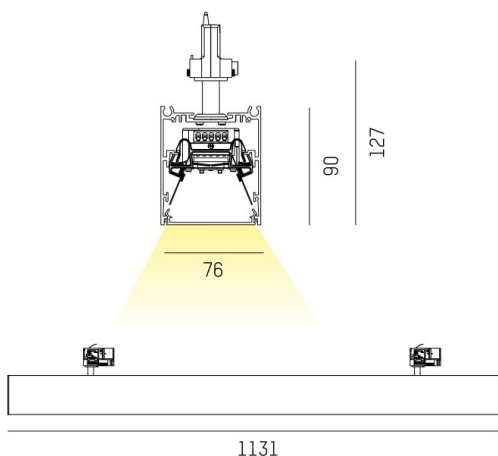

LOG OUT 2.1

728-501043119500

LOG OUT 2.1 TRACK SCHIENENSTRAHLER MIT 3-PH ADAPTER aus stranggepresstem Aluminiumprofil, weiß, ähnlich RAL 9016, satiniertes PMMA Opaldiffuser Lichtaustritt direkt, mit Betriebsgerät, Dimmbarkeit: nicht dimmbar, Durchgangsverdrahtung 3x1,5mm², IP20,

SKIZZE

TECHNISCHE DETAILS

Systemleistung [W]	31
Leuchtmittel	LED
Lichtstrom [lm]	3930
Lichtfarbe [K]	3000K
CRI	>80
Optik	PMMA Opaldiffuser
Designer	INHOUSE
Betriebsgerät	mit Betriebsgerät
Dimmbarkeit	nicht dimmbar
Lichtaustritt	direkt
Spannung [V]	220-240V 50/60Hz
Durchgangsverdr.	3x1,5mm²
Material	stranggepresstem Aluminiumprofil
Länge [mm]	1130,5
Breite [mm]	76
Höhe [mm]	127
Schutzart [IP]	IP20
Schutzklasse	Schutzklasse I
Nettogewicht [kg]	3,73
Farbe Leuchte	weiß
RAL	9016
EAN-Nummer	9010506183122
Lebensdauer [h]	L80 B10 50 000
Energieeffizienzkl.	D
Anz Leuchten B16A	50

LICHTVERTEILUNGSKURVE

Die Werte sind Bemessungswerte. Leistung und Lichtstrom unterliegen initial einer Toleranz von +/- 10%. Toleranz der Farbtemperatur: +/- 150 K. Die Werte gelten wenn nicht anders angegeben für eine Umgebungstemperatur von 25°C.