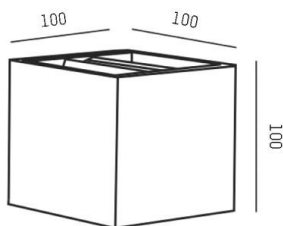

NEXT

472-291008s

NEXT W WANDAUFBAULEUCHTE aus Aluminium, grau, ähnlich RAL 9006, Lichtaustritt direkt/- indirekt, mit Betriebsgerät, max. 350mA, Dimmbarkeit: nicht dimmbar, IP54,

SKIZZE

TECHNISCHE DETAILS

Systemleistung [W]	7,5
Leuchtmittel	LED
Lichtstrom [lm]	365
Strom Sek. [mA]	350
Lichtfarbe [K]	3000K
CRI	>90
Betriebsgerät	mit Betriebsgerät
Dimmbarkeit	nicht dimmbar
Lichtaustritt	direkt/- indirekt
Spannung [V]	220-240V 50/60Hz
Material	Aluminium
Länge [mm]	100
Breite [mm]	100
Höhe [mm]	100
Ausladung [mm]	100
Schutzart [IP]	IP54
Schutzklasse	Schutzklasse I
Nettogewicht [kg]	0,97
Farbe Leuchte	grau
RAL	9006
EAN-Nummer	9008905898174
Lebensdauer [h]	L80 B10 20 000
Energieeffizienzkl.	D