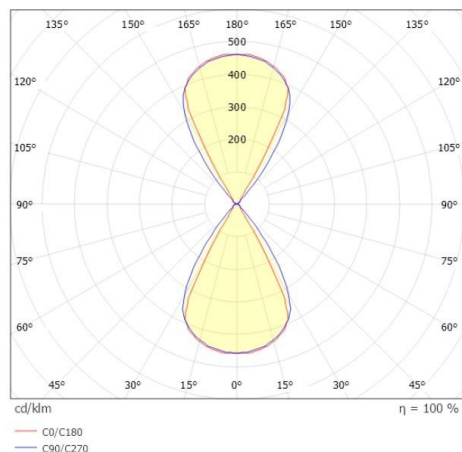

NEXT

472-291008s

NEXT W WANDAUFBAULEUCHTE aus Aluminium, grau, ähnlich RAL 9006, Lichtaustritt direkt/- indirekt, mit Betriebsgerät, max. 350mA, Dimmbarkeit: nicht dimmbar, IP54,

SKIZZE

TECHNISCHE DETAILS

Systemleistung [W]	7,5
Leuchtmittel	LED
Lichtstrom [lm]	365
Strom Sek. [mA]	350
Lichtfarbe [K]	3000K
CRI	>90
Betriebsgerät	mit Betriebsgerät
Dimmbarkeit	nicht dimmbar
Lichtaustritt	direkt/- indirekt
Spannung [V]	220-240V 50/60Hz
Material	Aluminium
Länge [mm]	100
Breite [mm]	100
Höhe [mm]	100
Ausladung [mm]	100
Schutzart [IP]	IP54
Schutzklasse	Schutzklasse I
Nettogewicht [kg]	0,97
Farbe Leuchte	grau
RAL	9006
EAN-Nummer	9008905898174
Lebensdauer [h]	L80 B10 20 000
Energieeffizienzkl.	D

LICHTVERTEILUNGSKURVE

Die Werte sind Bemessungswerte. Leistung und Lichtstrom unterliegen initial einer Toleranz von +/- 10%. Toleranz der Farbtemperatur: +/- 150 K. Die Werte gelten wenn nicht anders angegeben für eine Umgebungstemperatur von 25°C.