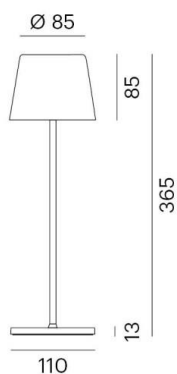

**AESTA**

**100-50009b00**

AESTA ACCU T TISCHLEUCHTE blau, ähnlich RAL 7468U, Ausstrahlwinkel 100°, Lichtaustritt direkt, Akku 4400mA, Dimmbarkeit: Touch Dim, Kabel Ladekabel 1500mm, IP65, max. 9h autonomer Betrieb,

**SKIZZE**

**TECHNISCHE DETAILS**

Systemleistung [W]	2
Leuchtmittel	LED
Lichtstrom [lm]	185
Lichtfarbe [K]	3000K
CRI	>80
Betriebsgerät	Akku 4400mA
Dimmbarkeit	Touch Dim
Lichtaustritt	direkt
Ausstrahlwinkel [°]	100°
Spannung [V]	3,7 VDC
Breite [mm]	100
Höhe [mm]	365
Durchmesser [mm]	110
Schutzart [IP]	IP65
Schutzklasse	Schutzklasse III
Stoßfestigkeit	IK06
Nettogewicht [kg]	0,85
Farbe Leuchte	blau
RAL	7468U
Kabel	Ladekabel 1500mm
EAN-Nummer	9010506217056
Lebensdauer [h]	L80 B10 20 000
Energieeffizienzkl.	A

**LICHTVERTEILUNGSKURVE**

Die Werte sind Bemessungswerte. Leistung und Lichtstrom unterliegen initial einer Toleranz von +/- 10%. Toleranz der Farbtemperatur: +/- 150 K. Die Werte gelten wenn nicht anders angegeben für eine Umgebungstemperatur von 25°C.