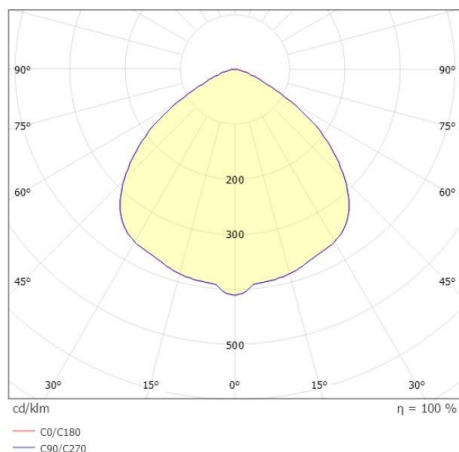

**AESTA**

**100-50009b00**

AESTA ACCU T TISCHLEUCHTE blau, ähnlich RAL 7468U, Ausstrahlwinkel 100°, Lichtaustritt direkt, Akku 4400mA, Dimmbarkeit: Touch Dim, Kabel Ladekabel 1500mm, IP65, max. 9h autonomer Betrieb,

**SKIZZE**

**TECHNISCHE DETAILS**

Systemleistung [W]	2
Leuchtmittel	LED
Lichtstrom [lm]	185
Lichtfarbe [K]	3000K
CRI	>80
Betriebsgerät	Akku 4400mA
Dimmbarkeit	Touch Dim
Lichtaustritt	direkt
Ausstrahlwinkel [°]	100°
Spannung [V]	3,7 VDC
Breite [mm]	100
Höhe [mm]	365
Durchmesser [mm]	110
Schutzart [IP]	IP65
Schutzklasse	Schutzklasse III
Stoßfestigkeit	IK06
Nettogewicht [kg]	0,85
Farbe Leuchte	blau
RAL	7468U
Kabel	Ladekabel 1500mm
EAN-Nummer	9010506217056
Lebensdauer [h]	L80 B10 20 000
Energieeffizienzkl.	A

**LICHTVERTEILUNGSKURVE**

Die Werte sind Bemessungswerte. Leistung und Lichtstrom unterliegen initial einer Toleranz von +/- 10%. Toleranz der Farbtemperatur: +/- 150 K. Die Werte gelten wenn nicht anders angegeben für eine Umgebungstemperatur von 25°C.