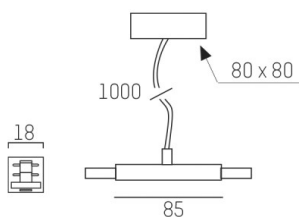

VOLARE

652-0040500008

SKIZZE

TECHNISCHE DETAILS

Designer	Doc Form
Dimmbarkeit	nicht dimmbar
Spannung [V]	220-240V 50/60HZ 2x10A
Material	Metall
Länge [mm]	80
Breite [mm]	18
Pendellänge [mm]	1000
Schutzart [IP]	IP20
Schutzklasse	Schutzklasse I
Nettogewicht [kg]	0,50
Farbe Leuchte	natur eloxiert
EAN-Nummer	9008905681332

LICHTVERTEILUNGSKURVE

Die Werte sind Bemessungswerte. Leistung und Lichtstrom unterliegen initial einer Toleranz von +/- 10%.  
Toleranz der Farbtemperatur: +/- 150 K. Die Werte gelten wenn nicht anders angegeben für eine  
Umgebungstemperatur von 25°C.