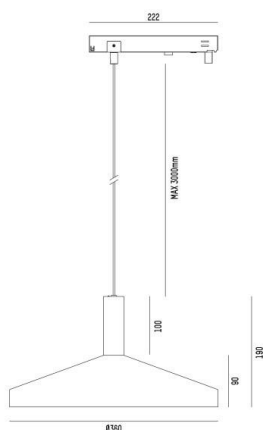

LORA 2

222-s00352

LORA 3 PD TRACK HÄNGELEUCHE MIT 3-PH ADAPTER schwarz, ähnlich RAL 9005, Linse Ausstrahlwinkel 40°, Lichtaustritt direkt, UGR <28, mit Betriebsgerät, max. 500mA, Dimmbarkeit: on/off, Adapter/Baldachin schwarz, Pendellänge 3000mm, IP20,

SKIZZE

TECHNISCHE DETAILS

Systemleistung [W]	9
Leuchtmittel	LED
Lichtstrom [lm]	700/760
Strom Sek.[mA]	500
Lichtfarbe [K]	2700/3000K
CRI	>90
UGR	<28
Optik	Linse
Betriebsgerät	mit Betriebsgerät
Dimmbarkeit	on/off
Lichtaustritt	direkt
Ausstrahlwinkel [°]	40°
Spannung [V]	220-240V 50Hz
Länge [mm]	3000
Höhe [mm]	89
Pendellänge [mm]	3000
Durchmesser [mm]	360
Schutzart [IP]	IP20
Schutzklasse	Schutzklasse II
Nettogewicht [kg]	2,00
Farbe Leuchte	schwarz
RAL	9005
Farbe Adapter/Baldachin	schwarz
EAN-Nummer	9010979427266
Lebensdauer [h]	L80 B10 50 000
Umgebungstemperatur	0° bis +35°
Energieeffizienzkl.	E
Anz Leuchten B16A	53

LICHTVERTEILUNGSKURVE

Energielabel

Die Werte sind Bemessungswerte. Leistung und Lichtstrom unterliegen initial einer Toleranz von +/- 10%. Toleranz der Farbtemperatur: +/- 150 K. Die Werte gelten wenn nicht anders angegeben für eine Umgebungstemperatur von 25°C.