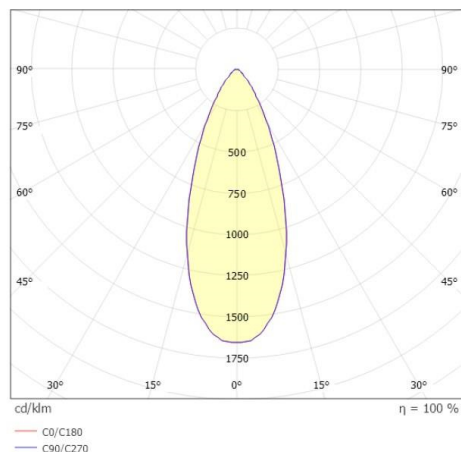

LORA 2

222-s00352

LORA 3 PD TRACK HÄNGELEUCHE MIT 3-PH ADAPTER schwarz, ähnlich RAL 9005, Linse Ausstrahlwinkel 40°, Lichtaustritt direkt, UGR <28, mit Betriebsgerät, max. 500mA, Dimmbarkeit: on/off, Adapter/Baldachin schwarz, Pendellänge 3000mm, IP20,

SKIZZE

TECHNISCHE DETAILS

Systemleistung [W]	9
Leuchtmittel	LED
Lichtstrom [lm]	700/760
Strom Sek.[mA]	500
Lichtfarbe [K]	2700/3000K
CRI	>90
UGR	<28
Optik	Linse
Betriebsgerät	mit Betriebsgerät
Dimmbarkeit	on/off
Lichtaustritt	direkt
Ausstrahlwinkel [°]	40°
Spannung [V]	220-240V 50Hz
Länge [mm]	3000
Höhe [mm]	89
Pendellänge [mm]	3000
Durchmesser [mm]	360
Schutzart [IP]	IP20
Schutzklasse	Schutzklasse II
Nettogewicht [kg]	2,00
Farbe Leuchte	schwarz
RAL	9005
Farbe Adapter/Baldachin	schwarz
EAN-Nummer	9010979427266
Lebensdauer [h]	L80 B10 50 000
Umgebungstemperatur	0° bis +35°
Energieeffizienzkl.	E
Anz Leuchten B16A	53

LICHTVERTEILUNGSKURVE

Energielabel

Die Werte sind Bemessungswerte. Leistung und Lichtstrom unterliegen initial einer Toleranz von +/- 10%. Toleranz der Farbtemperatur: +/- 150 K. Die Werte gelten wenn nicht anders angegeben für eine Umgebungstemperatur von 25°C.