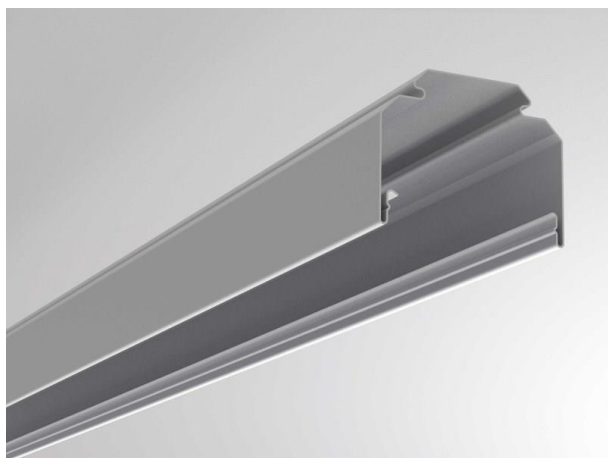

TRAIL

610-020500000040

TRAIL EMPTY RAIL TRAGSCHIENE aus Stahlblech, grau, ähnlich RAL 9006, Dimmbarkeit: nicht dimmbar, IP20, ohne Stromführung,

SKIZZE

TECHNISCHE DETAILS

Dimmbarkeit	nicht dimmbar
Material	Stahlblech
Länge [mm]	4510
Breite [mm]	64
Höhe [mm]	50
Schutzart [IP]	IP20
Nettogewicht [kg]	4,22
Farbe Leuchte	grau
RAL	9006
EAN-Nummer	9010506347630