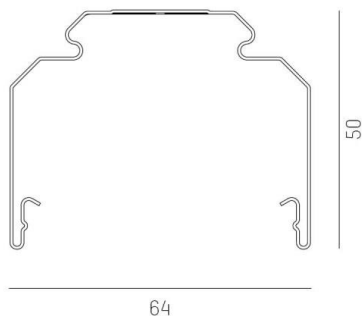

TRAIL

610-020500000040

TRAIL EMPTY RAIL TRAGSCHIENE aus Stahlblech, grau, ähnlich RAL 9006, Dimmbarkeit: nicht dimmbar, IP20, ohne Stromführung,

SKIZZE

TECHNISCHE DETAILS

Dimmbarkeit	nicht dimmbar
Material	Stahlblech
Länge [mm]	4510
Breite [mm]	64
Höhe [mm]	50
Schutzart [IP]	IP20
Nettogewicht [kg]	4,22
Farbe Leuchte	grau
RAL	9006
EAN-Nummer	9010506347630

LICHTVERTEILUNGSKURVE

Energielabel

Die Werte sind Bemessungswerte. Leistung und Lichtstrom unterliegen initial einer Toleranz von +/- 10%. Toleranz der Farbtemperatur: +/- 150 K. Die Werte gelten wenn nicht anders angegeben für eine Umgebungstemperatur von 25°C.