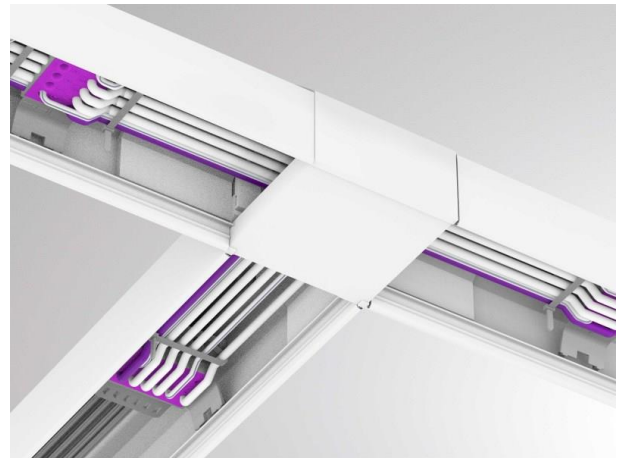

TRAIL

610-0010000000040

TRAIL SYSTEM T-CONNECTOR T-VERBINDER aus Kunststoff, grau, Dimmbarkeit: nicht dimmbar, IP20, elektrischen Verbinder separat ordern

SKIZZE

TECHNISCHE DETAILS

Dimmbarkeit	nicht dimmbar
Material	Kunststoff
Schutzart [IP]	IP20
Nettogewicht [kg]	0,18
Farbe Leuchte	grau
EAN-Nummer	9010506347944