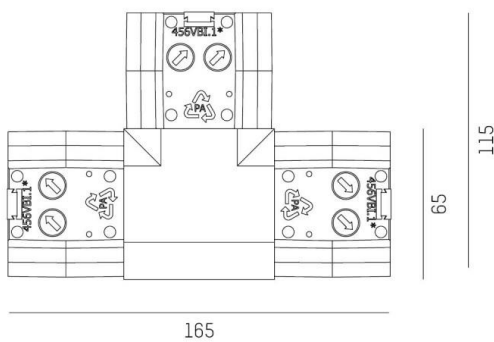

TRAIL

610-0010000000040

TRAIL SYSTEM T-CONNECTOR T-VERBINDER aus Kunststoff, grau, Dimmbarkeit: nicht dimmbar, IP20, elektrischen Verbinder separat ordern

SKIZZE

TECHNISCHE DETAILS

Dimmbarkeit	nicht dimmbar
Material	Kunststoff
Schutzart [IP]	IP20
Nettogewicht [kg]	0,18
Farbe Leuchte	grau
EAN-Nummer	9010506347944

LICHTVERTEILUNGSKURVE

Energielabel

Die Werte sind Bemessungswerte. Leistung und Lichtstrom unterliegen initial einer Toleranz von +/- 10%. Toleranz der Farbtemperatur: +/- 150 K. Die Werte gelten wenn nicht anders angegeben für eine Umgebungstemperatur von 25°C.