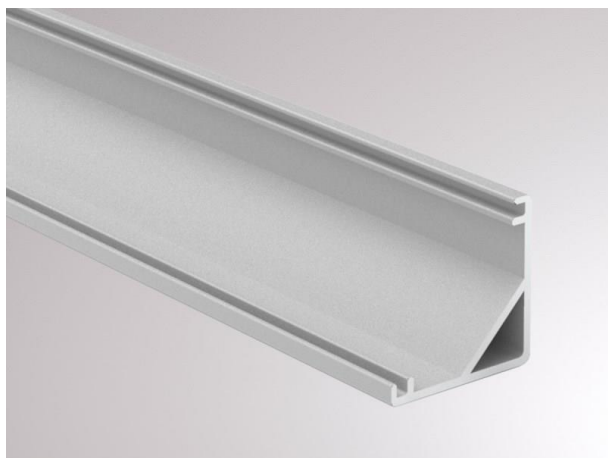

**MAXI CORNER PROFIL**

**600-a208s**

MAXI CORNER AUFBAU LED STRIP PROFILE aus Aluminium, aluminium eloxiert, IP20,

**SKIZZE**

**TECHNISCHE DETAILS**

|                   |                    |
|-------------------|--------------------|
| Material          | Aluminium          |
| Länge [mm]        | 2000               |
| Breite [mm]       | 30                 |
| Höhe [mm]         | 30                 |
| Schutzart [IP]    | IP20               |
| Nettogewicht [kg] | 0,44               |
| Farbe Leuchte     | aluminium eloxiert |
| EAN-Nummer        | 9010506028003      |