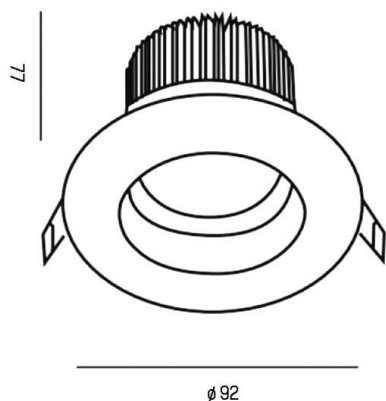

PONTOS

305-602036b40k

PONTOS ROUND EINBAUSTRALER aus Aluminium, schwarz matt, ähnlich RAL 9005, Ausstrahlwinkel 36°, Lichtaustritt direkt, schwenkbar 30°, ohne Betriebsgerät, max. 250mA, Dimmbarkeit: siehe Betriebsgerät, IP44,

SKIZZE

TECHNISCHE DETAILS

Leuchtmittel	LED 10W
Lichtstrom [lm]	840
Strom Sek.[mA]	250
Lichtfarbe [K]	4000K
CRI	>80
Betriebsgerät	ohne Betriebsgerät
Dimmbarkeit	siehe Betriebsgerät
Lichtaustritt	direkt
Ausstrahlwinkel [°]	36°
Spannung [V]	40 VDC
Material	Aluminium
Höhe [mm]	77
Durchmesser [mm]	90
D-Ausschn. [mm]	83
Einbautiefe [mm]	110
Schutzart [IP]	IP44
Schutzklasse	Schutzklasse III
Nettogewicht [kg]	0,23
Farbe Leuchte	schwarz matt
RAL	9005
EAN-Nummer	9010506045314
Lebensdauer [h]	L80 B10 20 000
Energieeffizienzkl.	E

LICHTVERTEILUNGSKURVE

EnergieLabel

Die Werte sind Bemessungswerte. Leistung und Lichtstrom unterliegen initial einer Toleranz von +/- 10%. Toleranz der Farbtemperatur: +/- 150 K. Die Werte gelten wenn nicht anders angegeben für eine Umgebungstemperatur von 25°C.