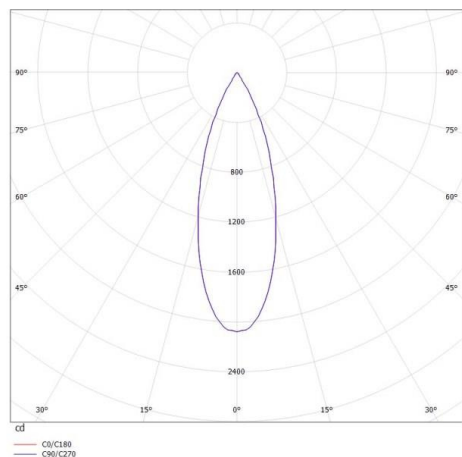

PONTOS

305-602036b40k

PONTOS ROUND EINBAUSTRALER aus Aluminium, schwarz matt, ähnlich RAL 9005, Ausstrahlwinkel 36°, Lichtaustritt direkt, schwenkbar 30°, ohne Betriebsgerät, max. 250mA, Dimmbarkeit: siehe Betriebsgerät, IP44,

SKIZZE

TECHNISCHE DETAILS

Leuchtmittel	LED 10W
Lichtstrom [lm]	840
Strom Sek.[mA]	250
Lichtfarbe [K]	4000K
CRI	>80
Betriebsgerät	ohne Betriebsgerät
Dimmbarkeit	siehe Betriebsgerät
Lichtaustritt	direkt
Ausstrahlwinkel [°]	36°
Spannung [V]	40 VDC
Material	Aluminium
Höhe [mm]	77
Durchmesser [mm]	90
D-Ausschn. [mm]	83
Einbautiefe [mm]	110
Schutzart [IP]	IP44
Schutzklasse	Schutzklasse III
Nettogewicht [kg]	0,23
Farbe Leuchte	schwarz matt
RAL	9005
EAN-Nummer	9010506045314
Lebensdauer [h]	L80 B10 20 000
Energieeffizienzkl.	E

LICHTVERTEILUNGSKURVE

EnergieLabel

Die Werte sind Bemessungswerte. Leistung und Lichtstrom unterliegen initial einer Toleranz von +/- 10%. Toleranz der Farbtemperatur: +/- 150 K. Die Werte gelten wenn nicht anders angegeben für eine Umgebungstemperatur von 25°C.