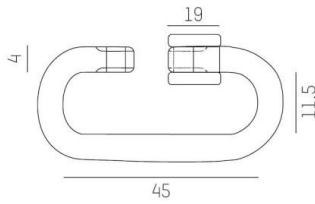

TUNE

157-006400000000

SKIZZE

TECHNISCHE DETAILS

Dimmbarkeit	nicht dimmbar
Material	Stahl
Länge [mm]	53
Breite [mm]	22
Schutzart [IP]	IP66
Nettogewicht [kg]	0,02
EAN-Nummer	9010506711028

LICHTVERTEILUNGSKURVE

Energielabel

Die Werte sind Bemessungswerte. Leistung und Lichtstrom unterliegen initial einer Toleranz von +/- 10%. Toleranz der Farbtemperatur: +/- 150 K. Die Werte gelten wenn nicht anders angegeben für eine Umgebungstemperatur von 25°C.