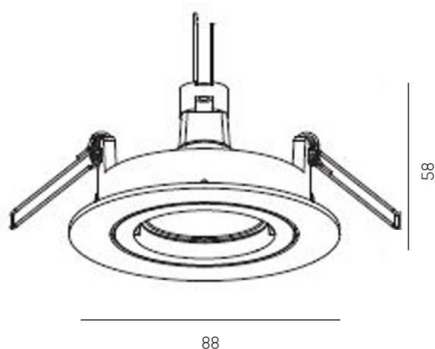

SERIE 332 HV

8-33246hv

SERIE 332 HV EINBAUSTRALER aus Aluminium, nickel gebürstet, Lichtaustritt direkt, schwenkbar 25°, Dimmbarkeit: nicht dimmbar, IP20,

SKIZZE

TECHNISCHE DETAILS

Leuchtmittel	QPAR 16 9W
Anz. Fassungen	1x
Fassung	GU10
Dimmbarkeit	nicht dimmbar
Lichtaustritt	direkt
Spannung [V]	220-240V 50/60Hz
Material	Aluminium
Höhe [mm]	58
Durchmesser [mm]	89
D-Ausschn. [mm]	70
Einbautiefe [mm]	125
Schutzart [IP]	IP20
Schutzklasse	Schutzklasse I
Nettogewicht [kg]	0,14
Farbe Leuchte	nickel gebürstet
EAN-Nummer	9008905797057

LICHTVERTEILUNGSKURVE

Energielabel

Die Werte sind Bemessungswerte. Leistung und Lichtstrom unterliegen initial einer Toleranz von +/- 10%. Toleranz der Farbtemperatur: +/- 150 K. Die Werte gelten wenn nicht anders angegeben für eine Umgebungstemperatur von 25°C.