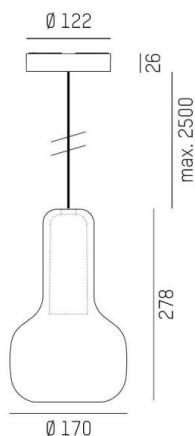

CORPA

257-0211196000600

CORPA IRIS S PD HÄNGELEUCHTE aus Aluminium, schwarz, mundgeblasener Glasschirm grau, Dimmbarkeit: nicht dimmbar, Kabel schwarz, Adapter/Baldachin schwarz, Pendellänge 2500mm, IP20,

SKIZZE

TECHNISCHE DETAILS

Leuchtmittel	QPAR 16 9W
Anz. Fassungen	1x
Fassung	GU10
Optik	mundgeblasenes Glas
Designer	Rainer Mutsch
Dimmbarkeit	nicht dimmbar
Spannung [V]	220-240V 50/60Hz
Material	Aluminium
Länge [mm]	170
Höhe [mm]	278
Pendellänge [mm]	2500
Durchmesser [mm]	170
Schutzart [IP]	IP20
Schutzklasse	Schutzklasse II
Nettogewicht [kg]	0,78
Farbe Leuchte	schwarz
Farbe Glas/Schirm	grau
Farbe Adapter/Baldachin	schwarz
Kabel	schwarz
EAN-Nummer	9010979514980

LICHTVERTEILUNGSKURVE

Energielabel

Die Werte sind Bemessungswerte. Leistung und Lichtstrom unterliegen initial einer Toleranz von +/- 10%. Toleranz der Farbtemperatur: +/- 150 K. Die Werte gelten wenn nicht anders angegeben für eine Umgebungstemperatur von 25°C.