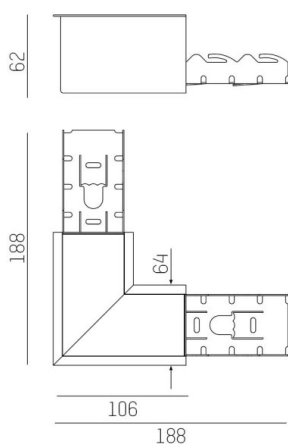

LOG 50 SYSTEM

715-0373000000600

SKIZZE

TECHNISCHE DETAILS

Designer	INHOUSE
Dimmbarkeit	nicht dimmbar
Länge [mm]	106X106
Breite [mm]	64
Höhe [mm]	62
Deckenstärke [mm]	1-25
Einbautiefe [mm]	95
Schutzart [IP]	IP20
Nettogewicht [kg]	0,74
Farbe Leuchte	schwarz
RAL	9005
EAN-Nummer	9010506462654

LICHTVERTEILUNGSKURVE

Die Werte sind Bemessungswerte. Leistung und Lichtstrom unterliegen initial einer Toleranz von +/- 10%. Toleranz der Farbtemperatur: +/- 150 K. Die Werte gelten wenn nicht anders angegeben für eine Umgebungstemperatur von 25°C.