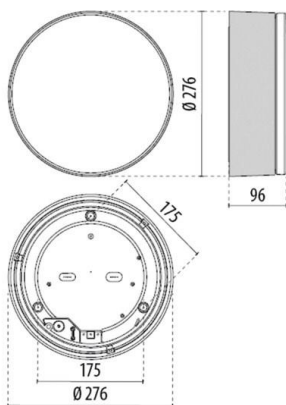

MENTO

333-00082

MENTO M SD WAND-DECKEN AUFBAULEUCHTE aus Kunststoff, weiß, weiß, Lichtaustritt direkt, mit Betriebsgerät, Dimmbarkeit: siehe Leuchtmittel, IP55,

SKIZZE

TECHNISCHE DETAILS

Systemleistung [W]	12
Leuchtmittel	AGL A60 12W
Anz. Fassungen	1x
Fassung	E27
Betriebsgerät	mit Betriebsgerät
Dimmbarkeit	siehe Leuchtmittel
Lichtaustritt	direkt
Spannung [V]	220-240V 50/60Hz
Material	Kunststoff
Höhe [mm]	96
Durchmesser [mm]	276
Schutzart [IP]	IP55
Schutzklasse	Schutzklasse I
Stoßfestigkeit	IK06
Nettogewicht [kg]	1,58
Farbe Leuchte	weiß
Farbe Glas/Schirm	weiß
EAN-Nummer	9010979134386

LICHTVERTEILUNGSKURVE

Energielabel

Die Werte sind Bemessungswerte. Leistung und Lichtstrom unterliegen initial einer Toleranz von +/- 10%. Toleranz der Farbtemperatur: +/- 150 K. Die Werte gelten wenn nicht anders angegeben für eine Umgebungstemperatur von 25°C.