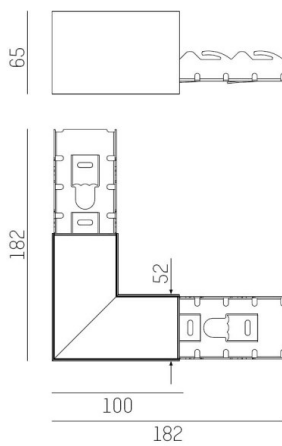

LOG 50 SYSTEM

715-0173000000600

SKIZZE

TECHNISCHE DETAILS

Designer	INHOUSE
Dimmbarkeit	nicht dimmbar
Länge [mm]	100X100
Breite [mm]	52
Höhe [mm]	65
Schutzart [IP]	IP20
Nettogewicht [kg]	0,52
Farbe Leuchte	schwarz
RAL	9005
EAN-Nummer	9010506462623

LICHTVERTEILUNGSKURVE

Die Werte sind Bemessungswerte. Leistung und Lichtstrom unterliegen initial einer Toleranz von +/- 10%.
Toleranz der Farbtemperatur: +/- 150 K. Die Werte gelten wenn nicht anders angegeben für eine
Umgebungstemperatur von 25°C.