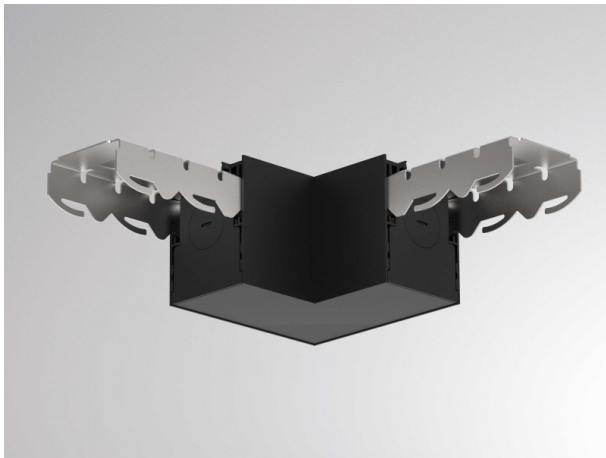

LOG 50 SYSTEM

715-0173000000600

SKIZZE

TECHNISCHE DETAILS

Designer	INHOUSE
Dimmbarkeit	nicht dimmbar
Länge [mm]	100X100
Breite [mm]	52
Höhe [mm]	65
Schutzart [IP]	IP20
Nettogewicht [kg]	0,52
Farbe Leuchte	schwarz
RAL	9005
EAN-Nummer	9010506462623