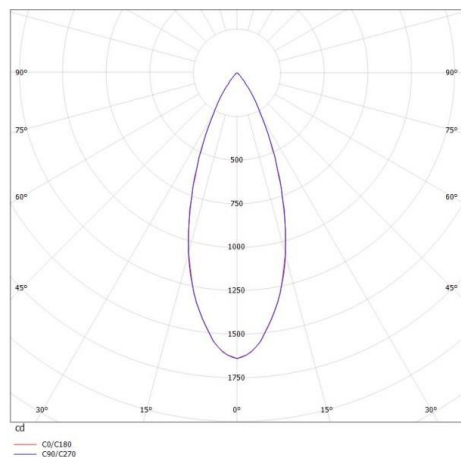

**DARK NIGHT LENS**

**579-00503082905d**

DARK NIGHT LENS 5 SD DECKENAUFBAULEUCHTE aus Aluminium, weiß, ähnlich RAL 9016, Dekor klavierlack schwarz, hocheffizienter, vakuumbedampfter Reflektor aus Aluminium Ausstrahlwinkel 36°, Lichtaustritt direkt, UGR <16, mit Betriebsgerät, max. 700mA, Dimmbarkeit: DALI, IP20,

**SKIZZE**

**TECHNISCHE DETAILS**

Systemleistung [W]	12
Leuchtmittel	LED
Lichtstrom [lm]	780
Strom Sek. [mA]	700
Lichtfarbe [K]	3000K
CRI	>90
UGR	<16
Optik	vakuumbedampfter Reflektor aus Aluminium
Betriebsgerät	mit Betriebsgerät
Dimmbarkeit	DALI
Lichtaustritt	direkt
Ausstrahlwinkel [°]	36°
Spannung [V]	220-240V 50/60Hz
Material	Aluminium
Länge [mm]	181
Breite [mm]	40
Höhe [mm]	95
Schutzart [IP]	IP20
Schutzklasse	Schutzklasse I
Stoßfestigkeit	IK06
Nettogewicht [kg]	0,70
Farbe Leuchte	weiß
RAL	9016
Farbe Dekor	klavierlack schwarz
EAN-Nummer	9010506248265
Lebensdauer [h]	L80 B10 50 000
Energieeffizienzkl.	F
Anz Leuchten B16A	50

**LICHTVERTEILUNGSKURVE**

Energielabel

Die Werte sind Bemessungswerte. Leistung und Lichtstrom unterliegen initial einer Toleranz von +/- 10%. Toleranz der Farbtemperatur: +/- 150 K. Die Werte gelten wenn nicht anders angegeben für eine Umgebungstemperatur von 25°C.