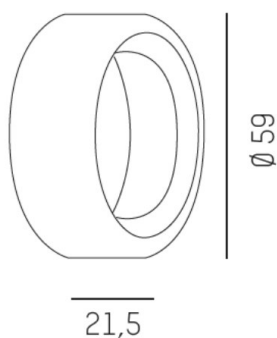

CONTE

659-000012

SKIZZE

TECHNISCHE DETAILS

Lichtstrom [lm]	siehe Leuchtmittel
Lichtfarbe [K]	siehe Leuchtmittel
CRI	siehe Leuchtmittel
Designer	INHOUSE
Dimmbarkeit	nicht dimmbar
Ausstrahlwinkel [°]	siehe Leuchtmittel
Höhe [mm]	21,5
Durchmesser [mm]	59
Schutzart [IP]	IP20
Nettogewicht [kg]	0,19
Farbe Leuchte	perlchrom
EAN-Nummer	9008905682148

LICHTVERTEILUNGSKURVE

Die Werte sind Bemessungswerte. Leistung und Lichtstrom unterliegen initial einer Toleranz von +/- 10%.
Toleranz der Farbtemperatur: +/- 150 K. Die Werte gelten wenn nicht anders angegeben für eine Umgebungstemperatur von 25°C.