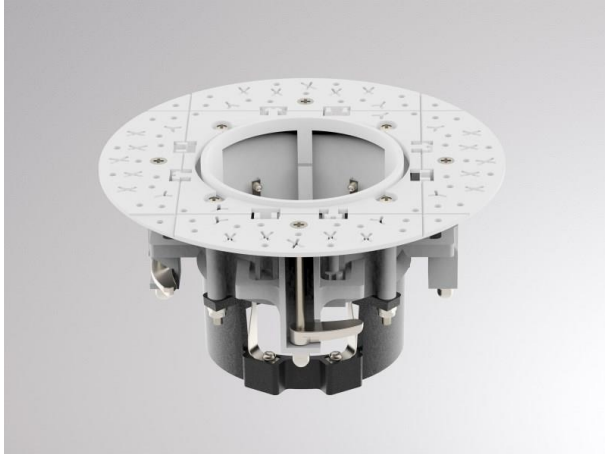

**DARK NIGHT**

684-01005v2

DARK NIGHT S MODUL RAHMEN TRIMLESS EINBAURAHMEN RAHMENLOS aus Kunststoff, weiß, IP20,

**SKIZZE**

-  6 - 30 mm
-  105 mm
-  ON/OFF / DALI 100 mm
-  CASAMBI 140 mm

**TECHNISCHE DETAILS**

Material	Kunststoff
Höhe [mm]	67
Durchmesser [mm]	130
D-Ausschn. [mm]	105
Deckenstärke [mm]	6-30
Einbautiefe [mm]	100/140
Schutzart [IP]	IP20
Nettogewicht [kg]	0,13
Farbe Leuchte	weiß
EAN-Nummer	9010870525467