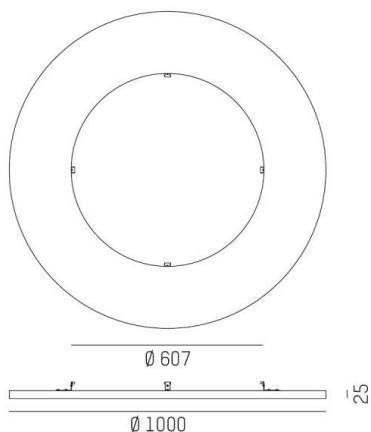

BOARD

585-00605

BOARD ROUND BIDO AKUSTIKELEMENT aus recyceltem akustisch wirksamen PET-Fiber, weiß meliert, IP20, Bido Hängeleuchte separat ordern,

SKIZZE

TECHNISCHE DETAILS

Designer	INHOUSE
Material	recyceltem akustisch wirksamen PET-Fiber
Höhe [mm]	25
Durchmesser [mm]	1000
Ausladung [mm]	608
Schutzart (IP)	IP20
Nettogewicht [kg]	1,76
Farbe Leuchte	weiß meliert
EAN-Nummer	9010870488458

LICHTVERTEILUNGSKURVE

Energielabel

Die Werte sind Bemessungswerte. Leistung und Lichtstrom unterliegen initial einer Toleranz von +/- 10%. Toleranz der Farbtemperatur: +/- 150 K. Die Werte gelten wenn nicht anders angegeben für eine Umgebungstemperatur von 25°C.