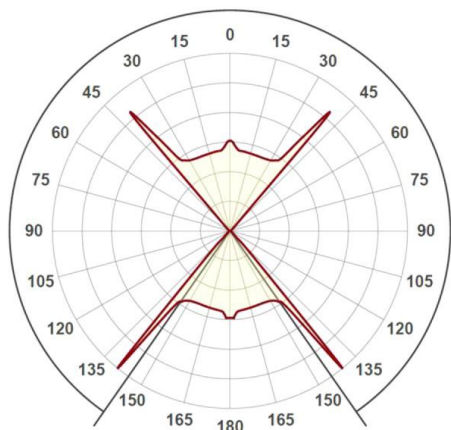

NELL

472-3729050

NELL DOUBLE W WANDAUFBAULEUCHTE aus Aluminium, weiß, ähnlich RAL 9003, Ausstrahlwinkel 80°, Lichtaustritt direkt/- indirekt, mit Betriebsgerät, Dimmbarkeit: nicht dimmbar, IP54,

SKIZZE

TECHNISCHE DETAILS

Systemleistung [W]	5
Leuchtmittel	LED
Lichtstrom [lm]	280
Lichtfarbe [K]	3000K
CRI	>90
Betriebsgerät	mit Betriebsgerät
Dimmbarkeit	nicht dimmbar
Lichtaustritt	direkt/- indirekt
Ausstrahlwinkel [°]	80°
Spannung [V]	220-240V 50/60Hz
Material	Aluminium
Breite [mm]	88
Durchmesser [mm]	100
Schutzart [IP]	IP54
Schutzklasse	Schutzklasse I
Nettogewicht [kg]	1,08
Farbe Leuchte	weiß
RAL	9003
EAN-Nummer	9010506027136
Lebensdauer [h]	L80 B10 20 000
Energieeffizienzkl.	G

LICHTVERTEILUNGSKURVE

EnergieLabel

Die Werte sind Bemessungswerte. Leistung und Lichtstrom unterliegen initial einer Toleranz von +/- 10%. Toleranz der Farbtemperatur: +/- 150 K. Die Werte gelten wenn nicht anders angegeben für eine Umgebungstemperatur von 25°C.