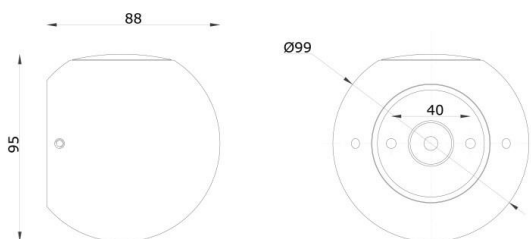

NELL

472-3729050

NELL DOUBLE W WANDAUFBAULEUCHTE aus Aluminium, weiß, ähnlich RAL 9003, Ausstrahlwinkel 80°, Lichtaustritt direkt/- indirekt, mit Betriebsgerät, Dimmbarkeit: nicht dimmbar, IP54,

SKIZZE

TECHNISCHE DETAILS

Systemleistung [W]	5
Leuchtmittel	LED
Lichtstrom [lm]	280
Lichtfarbe [K]	3000K
CRI	>90
Betriebsgerät	mit Betriebsgerät
Dimmbarkeit	nicht dimmbar
Lichtaustritt	direkt/- indirekt
Ausstrahlwinkel [°]	80°
Spannung [V]	220-240V 50/60Hz
Material	Aluminium
Breite [mm]	88
Durchmesser [mm]	100
Schutzart [IP]	IP54
Schutzklasse	Schutzklasse I
Nettogewicht [kg]	1,08
Farbe Leuchte	weiß
RAL	9003
EAN-Nummer	9010506027136
Lebensdauer [h]	L80 B10 20 000
Energieeffizienzkl.	G

LICHTVERTEILUNGSKURVE

EnergieLabel

Die Werte sind Bemessungswerte. Leistung und Lichtstrom unterliegen initial einer Toleranz von +/- 10%. Toleranz der Farbtemperatur: +/- 150 K. Die Werte gelten wenn nicht anders angegeben für eine Umgebungstemperatur von 25°C.