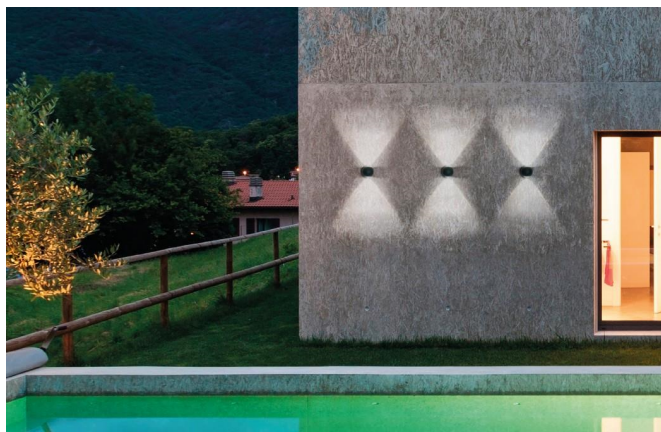

NELL

472-3729050

NELL DOUBLE W WANDAUFBAULEUCHTE aus Aluminium, weiß, ähnlich RAL 9003, Ausstrahlwinkel 80°, Lichtaustritt direkt/- indirekt, mit Betriebsgerät, Dimmbarkeit: nicht dimmbar, IP54,

SKIZZE

TECHNISCHE DETAILS

Systemleistung [W]	5
Leuchtmittel	LED
Lichtstrom [lm]	280
Lichtfarbe [K]	3000K
CRI	>90
Betriebsgerät	mit Betriebsgerät
Dimmbarkeit	nicht dimmbar
Lichtaustritt	direkt/- indirekt
Ausstrahlwinkel [°]	80°
Spannung [V]	220-240V 50/60Hz
Material	Aluminium
Breite [mm]	88
Durchmesser [mm]	100
Schutzart [IP]	IP54
Schutzklasse	Schutzklasse I
Nettogewicht [kg]	1,08
Farbe Leuchte	weiß
RAL	9003
EAN-Nummer	9010506027136
Lebensdauer [h]	L80 B10 20 000
Energieeffizienzkl.	G