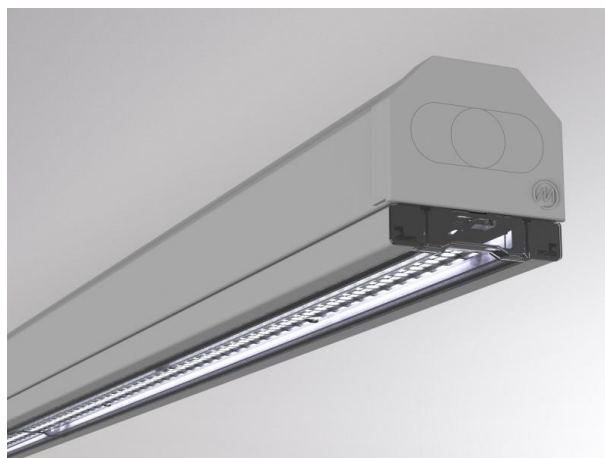

TRAIL

610-0001000000040

TRAIL SYSTEM ENDCAPS ENDSTÜCK aus Kunststoff, grau, Dimmbarkeit: nicht dimmbar, IP20, Set 2 Stk.,

SKIZZE

TECHNISCHE DETAILS

Dimmbarkeit	nicht dimmbar
Material	Kunststoff
Breite [mm]	67
Höhe [mm]	52
Schutzart [IP]	IP20
Nettogewicht [kg]	0,03
Farbe Leuchte	grau
EAN-Nummer	9010506360684