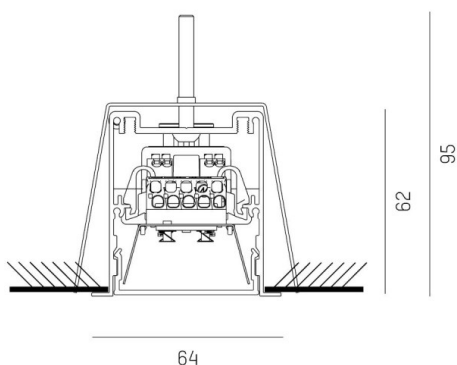

LOG 50 SYSTEM

715-03750y0000500

LOG 50 PROFIL R EINBAUPROFIL aus stranggepresstem Aluminiumprofil, weiß, ähnlich RAL 9016, Dimmbarkeit: nicht dimmbar, IP20,

SKIZZE

TECHNISCHE DETAILS

Designer	INHOUSE
Dimmbarkeit	nicht dimmbar
Material	stranggepresstem Aluminiumprofil
Länge [mm]	2250
Breite [mm]	64
Höhe [mm]	62
Deckenstärke [mm]	1-25
Einbautiefe [mm]	95
Schutzart (IP)	IP20
Nettogewicht [kg]	4,59
Farbe Leuchte	weiß
RAL	9016
EAN-Nummer	9010506446982

LICHTVERTEILUNGSKURVE

Die Werte sind Bemessungswerte. Leistung und Lichtstrom unterliegen initial einer Toleranz von +/- 10%. Toleranz der Farbtemperatur: +/- 150 K. Die Werte gelten wenn nicht anders angegeben für eine Umgebungstemperatur von 25°C.