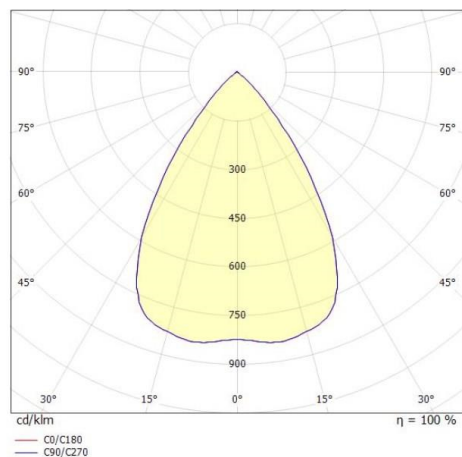

TUNE

157-005500000000

SKIZZE

TECHNISCHE DETAILS

Dimmbarkeit	nicht dimmbar
Material	Polycarbonat
Höhe [mm]	185
Durchmesser [mm]	415
Schutzart [IP]	IP66
Nettogewicht [kg]	0,59
EAN-Nummer	9010506707823

LICHTVERTEILUNGSKURVE

Energielabel

Die Werte sind Bemessungswerte. Leistung und Lichtstrom unterliegen initial einer Toleranz von +/- 10%. Toleranz der Farbtemperatur: +/- 150 K. Die Werte gelten wenn nicht anders angegeben für eine Umgebungstemperatur von 25°C.