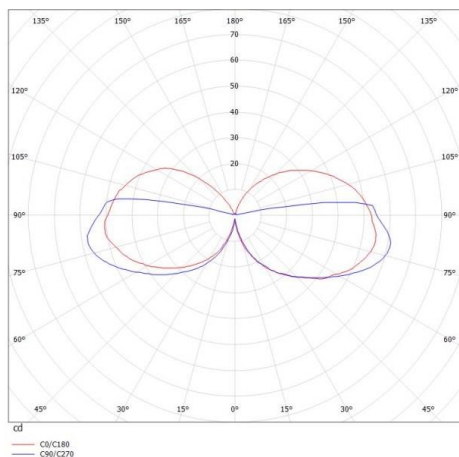

**ZEON**

**472-0571390003011**

ZEON F POLLERLEUCHE aus Aluminium, anthrazit, ähnlich RAL 7016, Lichtaustritt indirekt, mit Betriebsgerät, Dimmbarkeit: nicht dimmbar, IP65,

**SKIZZE**

**TECHNISCHE DETAILS**

Systemleistung [W]	12
Leuchtmittel	LED
Lichtstrom [lm]	390
Lichtfarbe [K]	3000K
CRI	>90
Betriebsgerät	mit Betriebsgerät
Dimmbarkeit	nicht dimmbar
Lichtaustritt	indirekt
Spannung [V]	220-240V 50/60Hz
Material	Aluminium
Höhe [mm]	900
Durchmesser [mm]	120
Schutzart [IP]	IP65
Schutzklasse	Schutzklasse I
Stoßfestigkeit	IK08
Nettogewicht [kg]	4,79
Farbe Leuchte	anthrazit
RAL	7016
EAN-Nummer	9008905959943
Lebensdauer [h]	L80 B10 20 000
Energieeffizienzkl.	G

**LICHTVERTEILUNGSKURVE**

Energielabel

Die Werte sind Bemessungswerte. Leistung und Lichtstrom unterliegen initial einer Toleranz von +/- 10%. Toleranz der Farbtemperatur: +/- 150 K. Die Werte gelten wenn nicht anders angegeben für eine Umgebungstemperatur von 25°C.