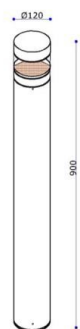

**ZEON**

**472-0571390003011**

ZEON F POLLERLEUCHE aus Aluminium, anthrazit, ähnlich RAL 7016, Lichtaustritt indirekt, mit Betriebsgerät, Dimmbarkeit: nicht dimmbar, IP65,

**SKIZZE**

**TECHNISCHE DETAILS**

Systemleistung [W]	12
Leuchtmittel	LED
Lichtstrom [lm]	390
Lichtfarbe [K]	3000K
CRI	>90
Betriebsgerät	mit Betriebsgerät
Dimmbarkeit	nicht dimmbar
Lichtaustritt	indirekt
Spannung [V]	220-240V 50/60Hz
Material	Aluminium
Höhe [mm]	900
Durchmesser [mm]	120
Schutzart [IP]	IP65
Schutzklasse	Schutzklasse I
Stoßfestigkeit	IK08
Nettogewicht [kg]	4,79
Farbe Leuchte	anthrazit
RAL	7016
EAN-Nummer	9008905959943
Lebensdauer [h]	L80 B10 20 000
Energieeffizienzkl.	G

**LICHTVERTEILUNGSKURVE**

Energielabel

Die Werte sind Bemessungswerte. Leistung und Lichtstrom unterliegen initial einer Toleranz von +/- 10%. Toleranz der Farbtemperatur: +/- 150 K. Die Werte gelten wenn nicht anders angegeben für eine Umgebungstemperatur von 25°C.