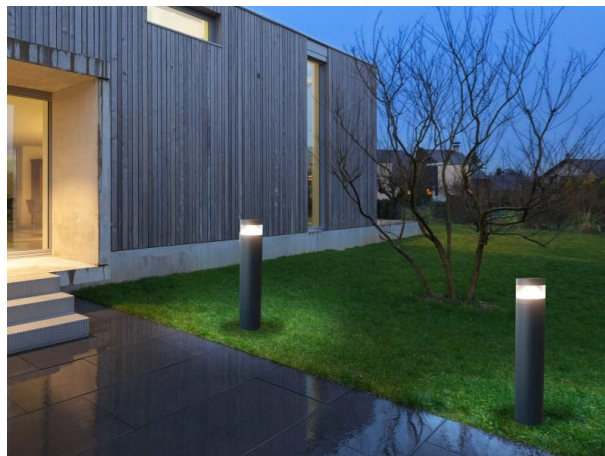

**ZEON**

**472-0571390003011**

ZEON F POLLERLEUCHE aus Aluminium, anthrazit, ähnlich RAL 7016, Lichtaustritt indirekt, mit Betriebsgerät, Dimmbarkeit: nicht dimmbar, IP65,

**SKIZZE**

**TECHNISCHE DETAILS**