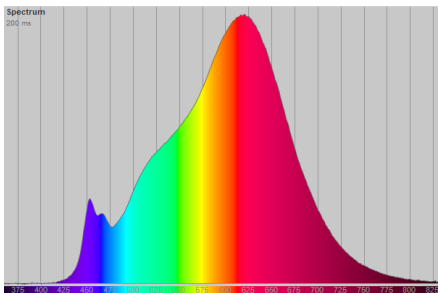

Anschlussbelegung:

Kabel Schwarz: +24V
Kabel Weiß: weißes Farblicht
Kabel Rot: rotes Farblicht
Kabel Grün: grünes Farblicht
Kabel Blau: blaues Farblicht

Photometrische Vermessungen:

Weiterführende Informationen

Weitere Informationen, Messprotokolle und Eulum-Daten zu diesem Produkt und alle weiteren Emilum LED-Streifen finden Sie unter:

shop.emilum.com/led-streifen