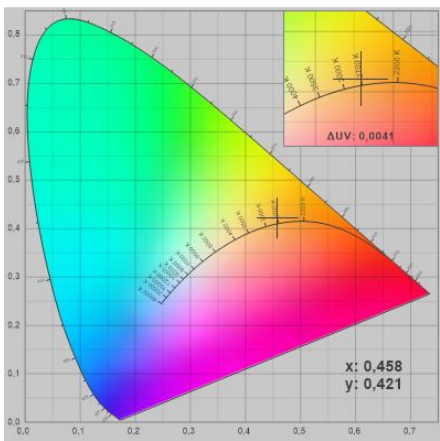

Anschlussbelegung:

Kabel Schwarz: +24V
Kabel Weiß: weißes Farblicht
Kabel Rot: rotes Farblicht
Kabel Grün: grünes Farblicht
Kabel Blau: blaues Farblicht

Photometrische Vermessungen:

Weiterführende Informationen

Weitere Informationen, Messprotokolle und Eulum-Daten zu diesem Produkt und alle weiteren Emilum LED-Streifen finden Sie unter:

shop.emilum.com/led-streifen