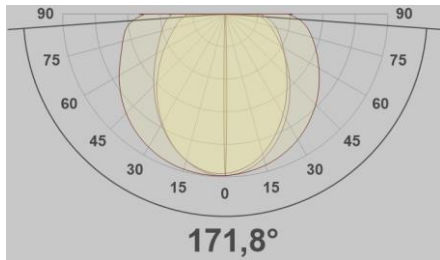

Anschlussbelegung:

Kabel Schwarz: +24V
Kabel Weiß: weißes Farblicht
Kabel Rot: rotes Farblicht
Kabel Grün: grünes Farblicht
Kabel Blau: blaues Farblicht

Photometrische Vermessungen:

Weiterführende Informationen

Weitere Informationen, Messprotokolle und Eulum-Daten zu diesem Produkt und alle weiteren Emilum LED-Streifen finden Sie unter:

shop.emilum.com/led-streifen