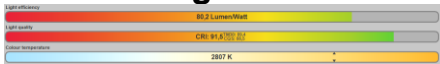

Anschlussbelegung:

Kabel Schwarz: +24V
Kabel Weiß: weißes Farblicht
Kabel Rot: rotes Farblicht
Kabel Grün: grünes Farblicht
Kabel Blau: blaues Farblicht

Photometrische Vermessungen:

Weiterführende Informationen

Weitere Informationen, Messprotokolle und Eulum-Daten zu diesem Produkt und alle weiteren Emilum LED-Streifen finden Sie unter:

shop.emilum.com/led-streifen