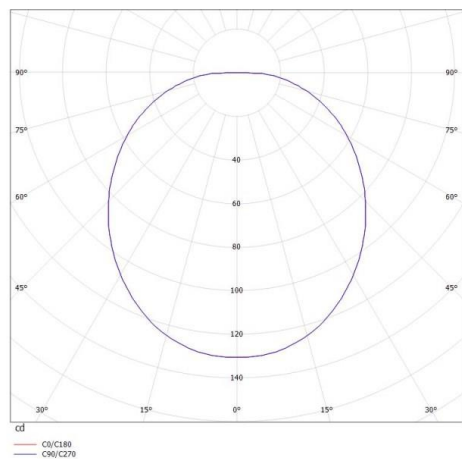

FIUME

738-10053500

FIUME PD HÄNGELEUCHTE aus Gips, weiß, ähnlich RAL 9003, mit Betriebsgerät, max. 200mA, Dimmbarkeit: nicht dimmbar, Kabel weiß, Adapter/Baldachin weiß, Pendellänge 2000mm, IP20,

SKIZZE

TECHNISCHE DETAILS

Systemleistung [W]	6
Leuchtmittel	LED
Lichtstrom [lm]	420
Strom Sek. [mA]	200
Lichtfarbe [K]	2700K
CRI	>90
Betriebsgerät	mit Betriebsgerät
Dimmbarkeit	nicht dimmbar
Spannung [V]	220-240V 50/60Hz
Material	Gips
Länge [mm]	60
Breite [mm]	30
Höhe [mm]	285
Pendellänge [mm]	2000
Schutzart [IP]	IP20
Schutzklasse	Schutzklasse I
Nettogewicht [kg]	1,22
Farbe Leuchte	weiß
RAL	9003
Farbe Adapter/Baldachin	weiß
Kabel	weiß
EAN-Nummer	9010506265279
Lebensdauer [h]	L80 B10 20 000
Energieeffizienzkl.	E

LICHTVERTEILUNGSKURVE

Energielabel

Die Werte sind Bemessungswerte. Leistung und Lichtstrom unterliegen initial einer Toleranz von +/- 10%. Toleranz der Farbtemperatur: +/- 150 K. Die Werte gelten wenn nicht anders angegeben für eine Umgebungstemperatur von 25°C.