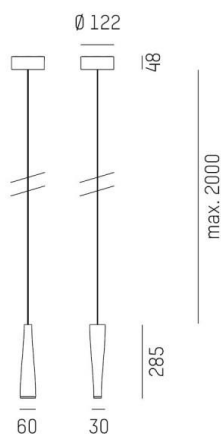

FIUME

738-10053500

FIUME PD HÄNGELEUCHTE aus Gips, weiß, ähnlich RAL 9003, mit Betriebsgerät, max. 200mA, Dimmbarkeit: nicht dimmbar, Kabel weiß, Adapter/Baldachin weiß, Pendellänge 2000mm, IP20,

SKIZZE

TECHNISCHE DETAILS

Systemleistung [W]	6
Leuchtmittel	LED
Lichtstrom [lm]	420
Strom Sek. [mA]	200
Lichtfarbe [K]	2700K
CRI	>90
Betriebsgerät	mit Betriebsgerät
Dimmbarkeit	nicht dimmbar
Spannung [V]	220-240V 50/60Hz
Material	Gips
Länge [mm]	60
Breite [mm]	30
Höhe [mm]	285
Pendellänge [mm]	2000
Schutzart [IP]	IP20
Schutzklasse	Schutzklasse I
Nettogewicht [kg]	1,22
Farbe Leuchte	weiß
RAL	9003
Farbe Adapter/Baldachin	weiß
Kabel	weiß
EAN-Nummer	9010506265279
Lebensdauer [h]	L80 B10 20 000
Energieeffizienzkl.	E

LICHTVERTEILUNGSKURVE

Energielabel

Die Werte sind Bemessungswerte. Leistung und Lichtstrom unterliegen initial einer Toleranz von +/- 10%. Toleranz der Farbtemperatur: +/- 150 K. Die Werte gelten wenn nicht anders angegeben für eine Umgebungstemperatur von 25°C.