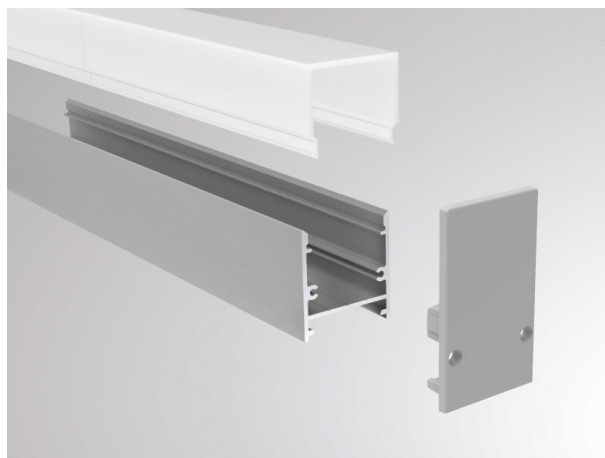

MAXI PROFIL

600-aekc205s

SKIZZE

TECHNISCHE DETAILS

Material	Kunststoff
Schutzart [IP]	IP20
Nettogewicht [kg]	0,01
Farbe Leuchte	grau
EAN-Nummer	9010506037081

LICHTVERTEILUNGSKURVE

Die Werte sind Bemessungswerte. Leistung und Lichtstrom unterliegen initial einer Toleranz von +/- 10%.
Toleranz der Farbtemperatur: +/- 150 K. Die Werte gelten wenn nicht anders angegeben für eine
Umgebungstemperatur von 25°C.