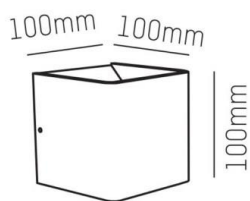

NOVEL

472-39270140

NOVEL W WANDAUFBAULEUCHTE aus Aluminium, natur eloxiert, Lichtaustritt direkt/- indirekt, mit Betriebsgerät, Dimmbarkeit: nicht dimmbar, IP20,

SKIZZE

TECHNISCHE DETAILS

Systemleistung [W]	8
Leuchtmittel	LED
Lichtstrom [lm]	295
Lichtfarbe [K]	2700K
CRI	>90
Betriebsgerät	mit Betriebsgerät
Dimmbarkeit	nicht dimmbar
Lichtaustritt	direkt/- indirekt
Spannung [V]	220-240V 50/60Hz
Material	Aluminium
Länge [mm]	100
Breite [mm]	100
Höhe [mm]	100
Schutzart [IP]	IP20
Schutzklasse	Schutzklasse I
Nettogewicht [kg]	0,68
Farbe Leuchte	natur eloxiert
EAN-Nummer	9010506027204
Lebensdauer [h]	L80 B10 20 000
Energieeffizienzkl.	D

LICHTVERTEILUNGSKURVE

Energielabel

Die Werte sind Bemessungswerte. Leistung und Lichtstrom unterliegen initial einer Toleranz von +/- 10%. Toleranz der Farbtemperatur: +/- 150 K. Die Werte gelten wenn nicht anders angegeben für eine Umgebungstemperatur von 25°C.