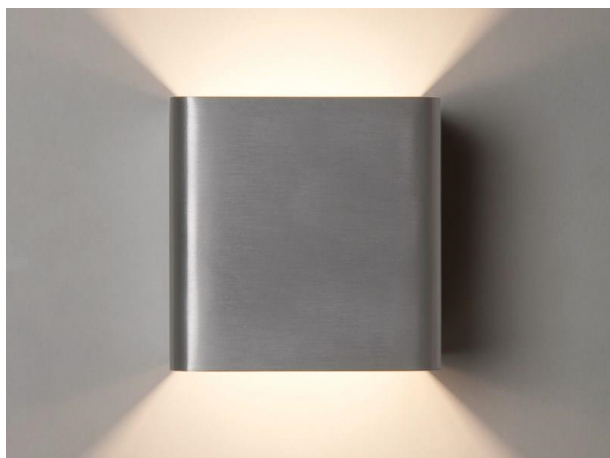

NOVEL

472-39270140

NOVEL W WANDAUFBAULEUCHTE aus Aluminium, natur eloxiert, Lichtaustritt direkt/- indirekt, mit Betriebsgerät, Dimmbarkeit: nicht dimmbar, IP20,

SKIZZE

TECHNISCHE DETAILS

Systemleistung [W]	8
Leuchtmittel	LED
Lichtstrom [lm]	295
Lichtfarbe [K]	2700K
CRI	>90
Betriebsgerät	mit Betriebsgerät
Dimmbarkeit	nicht dimmbar
Lichtaustritt	direkt/- indirekt
Spannung [V]	220-240V 50/60Hz
Material	Aluminium
Länge [mm]	100
Breite [mm]	100
Höhe [mm]	100
Schutzart [IP]	IP20
Schutzklasse	Schutzklasse I
Nettogewicht [kg]	0,68
Farbe Leuchte	natur eloxiert
EAN-Nummer	9010506027204
Lebensdauer [h]	L80 B10 20 000
Energieeffizienzkl.	D