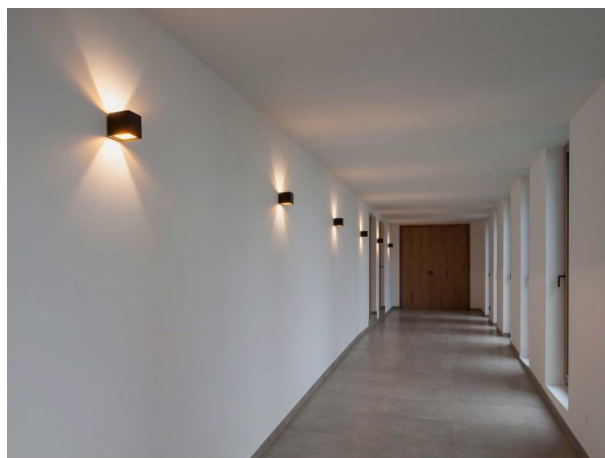

NOVEL

472-39270140

NOVEL W WANDAUFBAULEUCHTE aus Aluminium, natur eloxiert, Lichtaustritt direkt/- indirekt, mit Betriebsgerät, Dimmbarkeit: nicht dimmbar, IP20,

SKIZZE

TECHNISCHE DETAILS

Systemleistung [W]	8
Leuchtmittel	LED
Lichtstrom [lm]	295
Lichtfarbe [K]	2700K
CRI	>90
Betriebsgerät	mit Betriebsgerät
Dimmbarkeit	nicht dimmbar
Lichtaustritt	direkt/- indirekt
Spannung [V]	220-240V 50/60Hz
Material	Aluminium
Länge [mm]	100
Breite [mm]	100
Höhe [mm]	100
Schutzart [IP]	IP20
Schutzklasse	Schutzklasse I
Nettogewicht [kg]	0,68
Farbe Leuchte	natur eloxiert
EAN-Nummer	9010506027204
Lebensdauer [h]	L80 B10 20 000
Energieeffizienzkl.	D