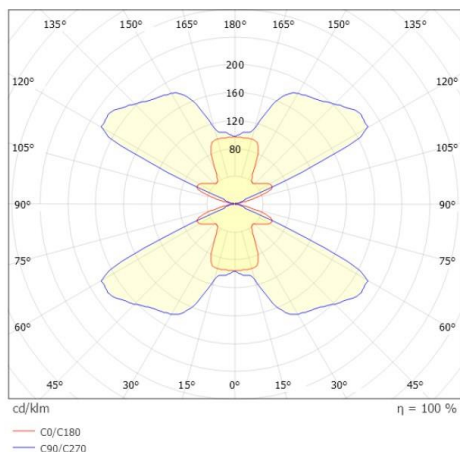

NOVEL

472-39270140

NOVEL W WANDAUFBAULEUCHTE aus Aluminium, natur eloxiert, Lichtaustritt direkt/- indirekt, mit Betriebsgerät, Dimmbarkeit: nicht dimmbar, IP20,

SKIZZE

TECHNISCHE DETAILS

Systemleistung [W]	8
Leuchtmittel	LED
Lichtstrom [lm]	295
Lichtfarbe [K]	2700K
CRI	>90
Betriebsgerät	mit Betriebsgerät
Dimmbarkeit	nicht dimmbar
Lichtaustritt	direkt/- indirekt
Spannung [V]	220-240V 50/60Hz
Material	Aluminium
Länge [mm]	100
Breite [mm]	100
Höhe [mm]	100
Schutzart [IP]	IP20
Schutzklasse	Schutzklasse I
Nettogewicht [kg]	0,68
Farbe Leuchte	natur eloxiert
EAN-Nummer	9010506027204
Lebensdauer [h]	L80 B10 20 000
Energieeffizienzkl.	D

LICHTVERTEILUNGSKURVE

Energielabel

Die Werte sind Bemessungswerte. Leistung und Lichtstrom unterliegen initial einer Toleranz von +/- 10%. Toleranz der Farbtemperatur: +/- 150 K. Die Werte gelten wenn nicht anders angegeben für eine Umgebungstemperatur von 25°C.