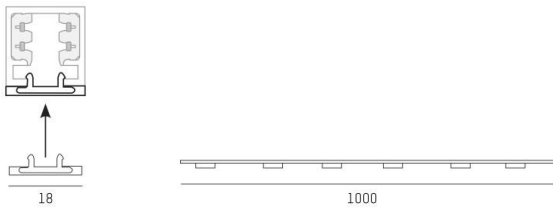

VOLARE

652-0050100005

SKIZZE

TECHNISCHE DETAILS

Designer	Doc Form
Material	Aluminium
Länge [mm]	1000
Breite [mm]	18
Schutzart [IP]	IP20
Nettogewicht [kg]	0,06
Farbe Leuchte	weiß
RAL	9016
EAN-Nummer	9008905681479

LICHTVERTEILUNGSKURVE

Energielabel

Die Werte sind Bemessungswerte. Leistung und Lichtstrom unterliegen initial einer Toleranz von +/- 10%. Toleranz der Farbtemperatur: +/- 150 K. Die Werte gelten wenn nicht anders angegeben für eine Umgebungstemperatur von 25°C.