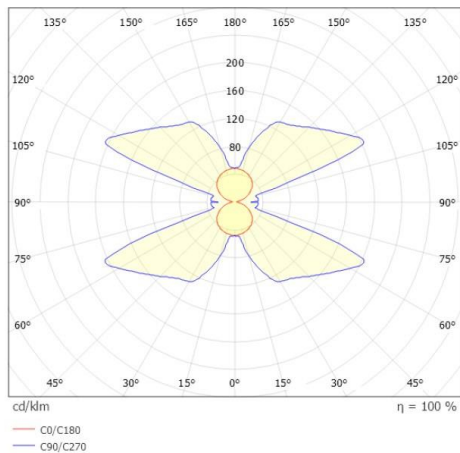

**FORO**

**222-00327**

FORO LONG W WANDAUFBAULEUCHE schwarz, ähnlich RAL 9005, Lichtaustritt direkt/- indirekt, mit Betriebsgerät, max. 500mA, Dimmbarkeit: Phasenabschnitt, IP20,

**SKIZZE**

**TECHNISCHE DETAILS**

Systemleistung [W]	11
Leuchtmittel	LED
Lichtstrom [lm]	955/1020
Strom Sek. [mA]	500
Lichtfarbe [K]	2700/3000K
CRI	>90
Betriebsgerät	mit Betriebsgerät
Dimmbarkeit	Phasenabschnitt
Lichtaustritt	direkt/- indirekt
Spannung [V]	220-240V 50/60Hz
Länge [mm]	300
Breite [mm]	70
Höhe [mm]	100
Schutzart [IP]	IP20
Schutzklasse	Schutzklasse I
Nettogewicht [kg]	1,00
Farbe Leuchte	schwarz
RAL	9005
EAN-Nummer	9010979403451
Energieeffizienzkl.	D
Anz Leuchten B16A	224

**LICHTVERTEILUNGSKURVE**

Die Werte sind Bemessungswerte. Leistung und Lichtstrom unterliegen initial einer Toleranz von +/- 10%. Toleranz der Farbtemperatur: +/- 150 K. Die Werte gelten wenn nicht anders angegeben für eine Umgebungstemperatur von 25°C.