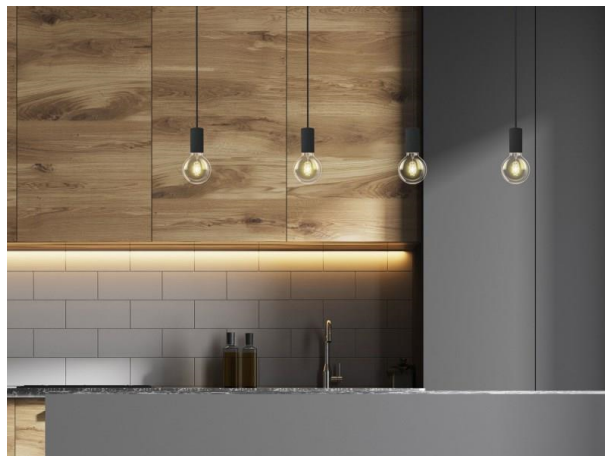

LOON

636-0290004000600

LOON BASE VOLARE HÄNGELEUCHTE MIT 2-PH VOLARE ADAPTER aus Metall, schwarz, ähnlich RAL 9005, Lichtaustritt direkt, Dimmbarkeit: nicht dimmbar, Kabel schwarz, Stoffgeflecht, Adapter/Baldachin grau, Pendellänge 2500mm, IP20, ohne Schirm,

SKIZZE

TECHNISCHE DETAILS

Leuchtmittel	AGL A60 7W
Anz. Fassungen	1x
Fassung	E27
Designer	INHOUSE
Dimmbarkeit	nicht dimmbar
Lichtaustritt	direkt
Spannung [V]	220-240V 50/60HZ
Material	Metall
Höhe [mm]	80
Pendellänge [mm]	2500
Durchmesser [mm]	50
Schutzart [IP]	IP20
Schutzklasse	Schutzklasse I
Nettogewicht [kg]	0,35
Farbe Leuchte	schwarz
RAL	9005
Farbe Adapter/Baldachin	grau
Kabel	schwarz, Stoffgeflecht
EAN-Nummer	9010506729634