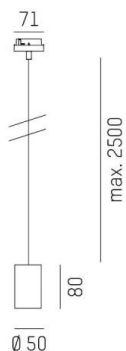

LOON

636-0290004000600

LOON BASE VOLARE HÄNGELEUCHTE MIT 2-PH VOLARE ADAPTER aus Metall, schwarz, ähnlich RAL 9005, Lichtaustritt direkt, Dimmbarkeit: nicht dimmbar, Kabel schwarz, Stoffgeflecht, Adapter/Baldachin grau, Pendellänge 2500mm, IP20, ohne Schirm,

SKIZZE

TECHNISCHE DETAILS

Leuchtmittel	AGL A60 7W
Anz. Fassungen	1x
Fassung	E27
Designer	INHOUSE
Dimmbarkeit	nicht dimmbar
Lichtaustritt	direkt
Spannung [V]	220-240V 50/60HZ
Material	Metall
Höhe [mm]	80
Pendellänge [mm]	2500
Durchmesser [mm]	50
Schutzart [IP]	IP20
Schutzklasse	Schutzklasse I
Nettogewicht [kg]	0,35
Farbe Leuchte	schwarz
RAL	9005
Farbe Adapter/Baldachin	grau
Kabel	schwarz, Stoffgeflecht
EAN-Nummer	9010506729634

LICHTVERTEILUNGSKURVE

Energielabel

Die Werte sind Bemessungswerte. Leistung und Lichtstrom unterliegen initial einer Toleranz von +/- 10%. Toleranz der Farbtemperatur: +/- 150 K. Die Werte gelten wenn nicht anders angegeben für eine Umgebungstemperatur von 25°C.