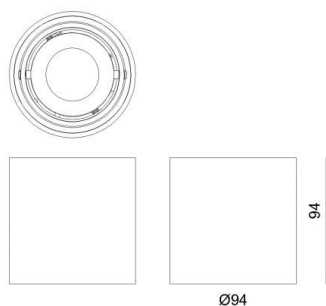

**QANA**

**222-00009**

QANA ROUND SD DECKENAUFBAULEUCHTE aus Aluminium, weiß, ähnlich RAL 9003, Lichtaustritt direkt, drehbar 350°, schwenkbar 20°, Dimmbarkeit: siehe Leuchtmittel, IP20,

**SKIZZE**

**TECHNISCHE DETAILS**

Leuchtmittel	QPAR 16 8W
Anz. Fassungen	1x
Fassung	GU10
Dimmbarkeit	siehe Leuchtmittel
Lichtaustritt	direkt
Spannung [V]	220-240V 50/60Hz
Material	Aluminium
Höhe [mm]	94
Durchmesser [mm]	94
Schutzart [IP]	IP20
Schutzklasse	Schutzklasse I
Nettogewicht [kg]	0,45
Farbe Leuchte	weiß
RAL	9003
EAN-Nummer	9010870140783

**LICHTVERTEILUNGSKURVE**

Energielabel

Die Werte sind Bemessungswerte. Leistung und Lichtstrom unterliegen initial einer Toleranz von +/- 10%. Toleranz der Farbtemperatur: +/- 150 K. Die Werte gelten wenn nicht anders angegeben für eine Umgebungstemperatur von 25°C.