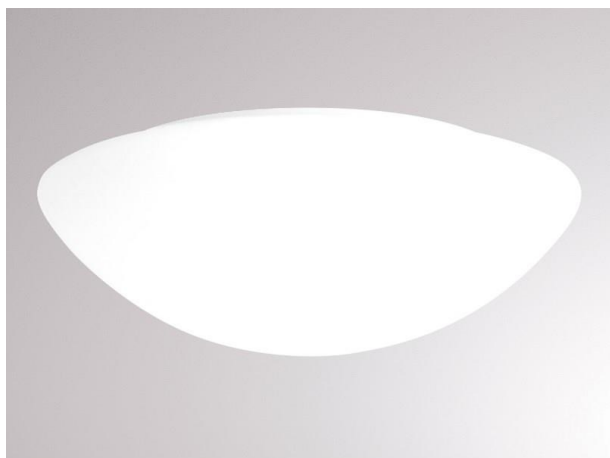

OSMONT

789-42702

AURA E27 SD WAND-DECKEN AUFBAULEUCHE aus Stahlblech, weiß, Triplex Opalglas weiß, Lichtaustritt direkt, Dimmbarkeit: siehe Leuchtmittel, IP44, exkl.LM,

SKIZZE

TECHNISCHE DETAILS

Systemleistung [W]	25
Leuchtmittel	AGL A60 ECO 46W
Anz. Fassungen	1x
Fassung	E27
Lichtstrom [lm]	siehe Leuchtmittel
Optik	Triplex Opalglas
Dimmbarkeit	siehe Leuchtmittel
Lichtaustritt	direkt
Spannung [V]	220-240V 50/60Hz
Material	Stahlblech
Höhe [mm]	105
Durchmesser [mm]	200
Schutzart [IP]	IP44
Schutzklasse	Schutzklasse I
Nettogewicht [kg]	0,90
Farbe Leuchte	weiß
Farbe Glas/Schirm	weiß
EAN-Nummer	8591728427023
Lebensdauer [h]	siehe Leuchtmittel