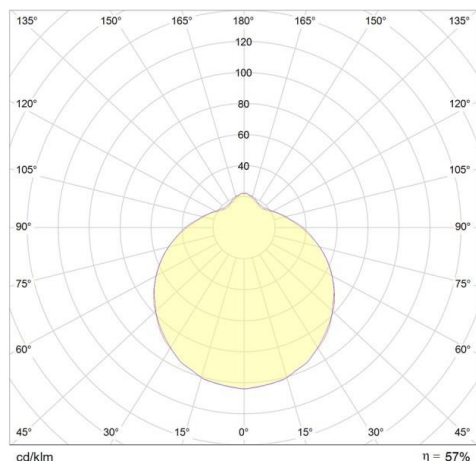

OSMONT

789-42702

AURA E27 SD WAND-DECKEN AUFBAULEUCHE aus Stahlblech, weiß, Triplex Opalglas weiß, Lichtaustritt direkt, Dimmbarkeit: siehe Leuchtmittel, IP44, exkl.LM,

SKIZZE

TECHNISCHE DETAILS

Systemleistung [W]	25
Leuchtmittel	AGL A60 ECO 46W
Anz. Fassungen	1x
Fassung	E27
Lichtstrom [lm]	siehe Leuchtmittel
Optik	Triplex Opalglas
Dimmbarkeit	siehe Leuchtmittel
Lichtaustritt	direkt
Spannung [V]	220-240V 50/60Hz
Material	Stahlblech
Höhe [mm]	105
Durchmesser [mm]	200
Schutzart [IP]	IP44
Schutzklasse	Schutzklasse I
Nettogewicht [kg]	0,90
Farbe Leuchte	weiß
Farbe Glas/Schirm	weiß
EAN-Nummer	8591728427023
Lebensdauer [h]	siehe Leuchtmittel

LICHTVERTEILUNGSKURVE

Die Werte sind Bemessungswerte. Leistung und Lichtstrom unterliegen initial einer Toleranz von +/- 10%. Toleranz der Farbtemperatur: +/- 150 K. Die Werte gelten wenn nicht anders angegeben für eine Umgebungstemperatur von 25°C.