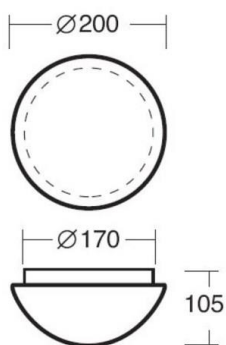

OSMONT

789-42702

AURA E27 SD WAND-DECKEN AUFBAULEUCHE aus Stahlblech, weiß, Triplex Opalglas weiß, Lichtaustritt direkt, Dimmbarkeit: siehe Leuchtmittel, IP44, exkl.LM,

SKIZZE

TECHNISCHE DETAILS

Systemleistung [W]	25
Leuchtmittel	AGL A60 ECO 46W
Anz. Fassungen	1x
Fassung	E27
Lichtstrom [lm]	siehe Leuchtmittel
Optik	Triplex Opalglas
Dimmbarkeit	siehe Leuchtmittel
Lichtaustritt	direkt
Spannung [V]	220-240V 50/60Hz
Material	Stahlblech
Höhe [mm]	105
Durchmesser [mm]	200
Schutzart [IP]	IP44
Schutzklasse	Schutzklasse I
Nettogewicht [kg]	0,90
Farbe Leuchte	weiß
Farbe Glas/Schirm	weiß
EAN-Nummer	8591728427023
Lebensdauer [h]	siehe Leuchtmittel

LICHTVERTEILUNGSKURVE

Die Werte sind Bemessungswerte. Leistung und Lichtstrom unterliegen initial einer Toleranz von +/- 10%. Toleranz der Farbtemperatur: +/- 150 K. Die Werte gelten wenn nicht anders angegeben für eine Umgebungstemperatur von 25°C.