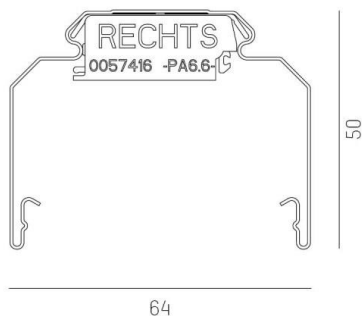

**TRAIL**

**610-0201001000060**

TRAIL RAIL TRAGSCHIENE aus Stahlblech, schwarz, ähnlich RAL 9005, Dimmbarkeit: nicht dimmbar, Durchgangsverdrahtung 5x2,5mm<sup>2</sup> + 2x1,5mm<sup>2</sup>, IP20,

**SKIZZE**

**TECHNISCHE DETAILS**

Dimmbarkeit	nicht dimmbar
Durchgangsverdr.	5x2,5mm <sup>2</sup> + 2x1,5mm <sup>2</sup>
Material	Stahlblech
Länge [mm]	1137
Breite [mm]	64
Höhe [mm]	50
Schutzart [IP]	IP20
Nettogewicht [kg]	1,35
Farbe Leuchte	schwarz
RAL	9005
EAN-Nummer	9010506346749

**LICHTVERTEILUNGSKURVE**

Die Werte sind Bemessungswerte. Leistung und Lichtstrom unterliegen initial einer Toleranz von +/- 10%. Toleranz der Farbtemperatur: +/- 150 K. Die Werte gelten wenn nicht anders angegeben für eine Umgebungstemperatur von 25°C.