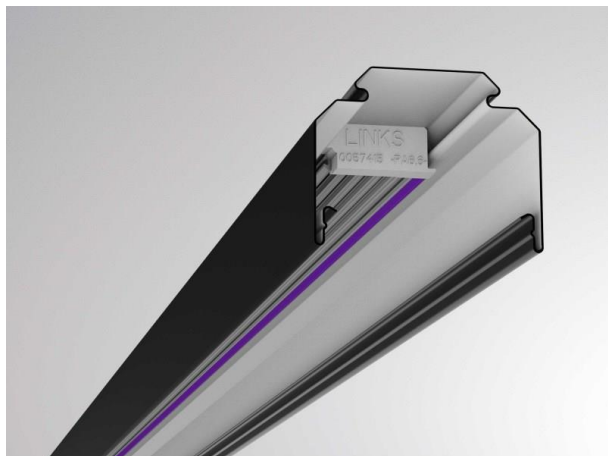

**TRAIL**

**610-0201001000060**

TRAIL RAIL TRAGSCHIENE aus Stahlblech, schwarz, ähnlich RAL 9005, Dimmbarkeit: nicht dimmbar, Durchgangsverdrahtung 5x2,5mm<sup>2</sup> + 2x1,5mm<sup>2</sup>, IP20,

**SKIZZE**

**TECHNISCHE DETAILS**

Dimmbarkeit	nicht dimmbar
Durchgangsverdr.	5x2,5mm <sup>2</sup> + 2x1,5mm <sup>2</sup>
Material	Stahlblech
Länge [mm]	1137
Breite [mm]	64
Höhe [mm]	50
Schutzart [IP]	IP20
Nettogewicht [kg]	1,35
Farbe Leuchte	schwarz
RAL	9005
EAN-Nummer	9010506346749