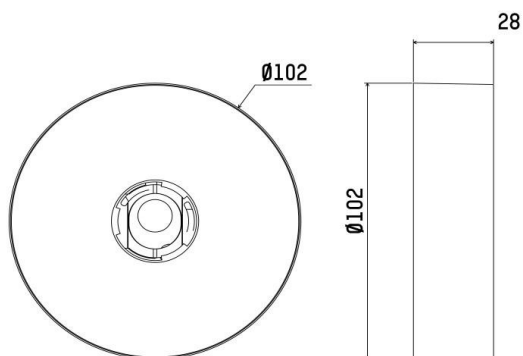

LUMERO+

222-00357

BASE RD 1 BASE aus Aluminium, weiß, ähnlich RAL 9016, max. 500mA, Dimmbarkeit: Phasenabschnitt, Adapter/Baldachin weiß, IP20,

SKIZZE

TECHNISCHE DETAILS

Strom Sek. [mA]	500
Dimmbarkeit	Phasenabschnitt
Spannung [V]	220-240V 50Hz
Material	Aluminium
Höhe [mm]	28
Durchmesser [mm]	102
Schutzart [IP]	IP20
Schutzklasse	Schutzklasse I
Nettogewicht [kg]	1,00
Farbe Leuchte	weiß
RAL	9016
Farbe Adapter/Baldachin	weiß
EAN-Nummer	9010979441361
Lebensdauer [h]	50 000 L80 B10
Umgebungstemperatur	-20° bis +45°
Anz Leuchten B16A	56

LICHTVERTEILUNGSKURVE

Energielabel

Die Werte sind Bemessungswerte. Leistung und Lichtstrom unterliegen initial einer Toleranz von +/- 10%. Toleranz der Farbtemperatur: +/- 150 K. Die Werte gelten wenn nicht anders angegeben für eine Umgebungstemperatur von 25°C.