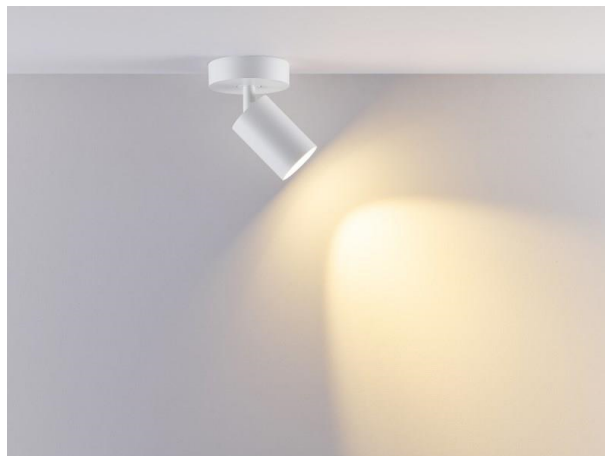

LUMERO+

222-00357

BASE RD 1 BASE aus Aluminium, weiß, ähnlich RAL 9016, max. 500mA, Dimmbarkeit: Phasenabschnitt, Adapter/Baldachin weiß, IP20,

SKIZZE

TECHNISCHE DETAILS

Strom Sek. [mA]	500
Dimmbarkeit	Phasenabschnitt
Spannung [V]	220-240V 50Hz
Material	Aluminium
Höhe [mm]	28
Durchmesser [mm]	102
Schutzart [IP]	IP20
Schutzklasse	Schutzklasse I
Nettogewicht [kg]	1,00
Farbe Leuchte	weiß
RAL	9016
Farbe Adapter/Baldachin	weiß
EAN-Nummer	9010979441361
Lebensdauer [h]	50 000 L80 B10
Umgebungstemperatur	-20° bis +45°
Anz Leuchten B16A	56