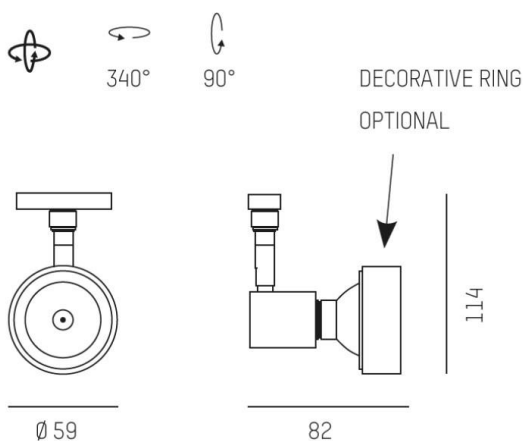

CONTE

659-00275000042

CONTE VOLARE SCHIENENSTRAHLER MIT 2-PH VOLARE ADAPTER perlchrom, ähnlich RAL 9006, Ausstrahlwinkel siehe Leuchtmittel, drehbar 340°, schwenkbar 90°, Dimmbarkeit: nicht dimmbar, Adapter/Baldachin grau, IP20, exkl.LM,

SKIZZE

TECHNISCHE DETAILS

Leuchtmittel	QPAR 16 50W
Anz. Fassungen	1x
Fassung	GU10
Lichtstrom [lm]	siehe Leuchtmittel
Lichtfarbe [K]	siehe Leuchtmittel
CRI	siehe Leuchtmittel
Designer	INHOUSE
Dimmbarkeit	nicht dimmbar
Ausstrahlwinkel [°]	siehe Leuchtmittel
Spannung [V]	220-240V 50/60Hz
Länge [mm]	97,5
Breite [mm]	82
Höhe [mm]	114
Durchmesser [mm]	59
Schutzart [IP]	IP20
Schutzklasse	Schutzklasse I
Nettogewicht [kg]	0,14
Farbe Leuchte	perlchrom
RAL	9006
Farbe Adapter/Baldachin	grau
EAN-Nummer	9008905682100

LICHTVERTEILUNGSKURVE

Energielabel

Die Werte sind Bemessungswerte. Leistung und Lichtstrom unterliegen initial einer Toleranz von +/- 10%. Toleranz der Farbtemperatur: +/- 150 K. Die Werte gelten wenn nicht anders angegeben für eine Umgebungstemperatur von 25°C.