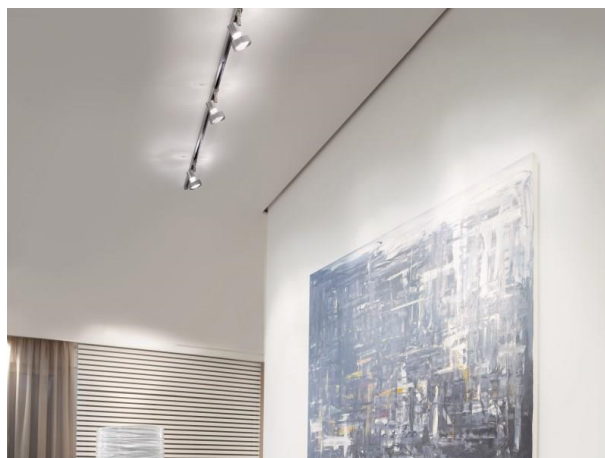

CONTE

659-00275000042

CONTE VOLARE SCHIENENSTRAHLER MIT 2-PH VOLARE ADAPTER perlchrom, ähnlich RAL 9006, Ausstrahlwinkel siehe Leuchtmittel, drehbar 340°, schwenkbar 90°, Dimmbarkeit: nicht dimmbar, Adapter/Baldachin grau, IP20, exkl.LM,