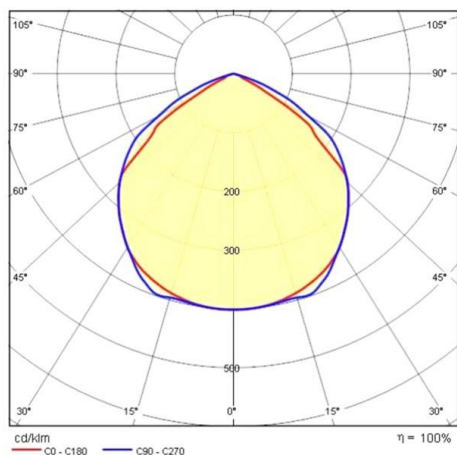

PERFORMANCE

187-3108610

SPIDER+ 10 FLUTER aus Aluminium, schwarz, Glas klar Ausstrahlwinkel symmetrisch, Lichtaustritt direkt, schwenkbar 95°, mit Betriebsgerät, Dimmbarkeit: nicht dimmbar, Kabel schwarz, IP66,

SKIZZE

TECHNISCHE DETAILS

Systemleistung [W]	10
Leuchtmittel	LED
Lichtstrom [lm]	634
Lichtfarbe [K]	4000K
CRI	>80
Optik	Glas klar
Betriebsgerät	mit Betriebsgerät
Dimmbarkeit	nicht dimmbar
Lichtaustritt	direkt
Ausstrahlwinkel [°]	symmetrisch
Spannung [V]	220-240V 50/60Hz
Material	Aluminium
Länge [mm]	130
Breite [mm]	66
Höhe [mm]	26
Schutzart [IP]	IP66
Schutzklasse	Schutzklasse I
Stoßfestigkeit	IK06
Nettogewicht [kg]	0,32
Farbe Leuchte	schwarz
Kabel	schwarz
EAN-Nummer	8018367701432
Lebensdauer [h]	L70 B10 35 000
Energieeffizienzkl.	F

LICHTVERTEILUNGSKURVE

Die Werte sind Bemessungswerte. Leistung und Lichtstrom unterliegen initial einer Toleranz von +/- 10%. Toleranz der Farbtemperatur: +/- 150 K. Die Werte gelten wenn nicht anders angegeben für eine Umgebungstemperatur von 25°C.