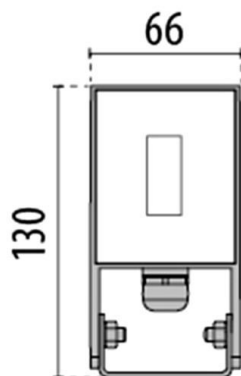

PERFORMANCE

187-3108610

SPIDER+ 10 FLUTER aus Aluminium, schwarz, Glas klar Ausstrahlwinkel symmetrisch, Lichtaustritt direkt, schwenkbar 95°, mit Betriebsgerät, Dimmbarkeit: nicht dimmbar, Kabel schwarz, IP66,

SKIZZE

TECHNISCHE DETAILS

Systemleistung [W]	10
Leuchtmittel	LED
Lichtstrom [lm]	634
Lichtfarbe [K]	4000K
CRI	>80
Optik	Glas klar
Betriebsgerät	mit Betriebsgerät
Dimmbarkeit	nicht dimmbar
Lichtaustritt	direkt
Ausstrahlwinkel [°]	symmetrisch
Spannung [V]	220-240V 50/60Hz
Material	Aluminium
Länge [mm]	130
Breite [mm]	66
Höhe [mm]	26
Schutzart [IP]	IP66
Schutzklasse	Schutzklasse I
Stoßfestigkeit	IK06
Nettogewicht [kg]	0,32
Farbe Leuchte	schwarz
Kabel	schwarz
EAN-Nummer	8018367701432
Lebensdauer [h]	L70 B10 35 000
Energieeffizienzkl.	F