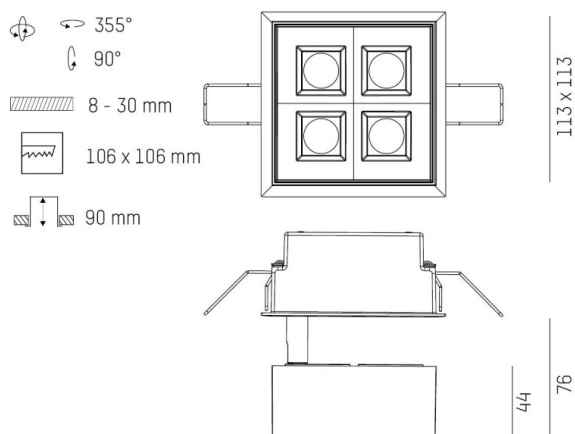

**GRID**

**629-0004414305060**

GRID SEMI RECESSED EINBAUSTRALER aus Metall, weiß schwarz, ähnlich RAL 9016, Linsenoptik mit Entblendungsraster Ausstrahlwinkel 50°, Lichtaustritt direkt, UGR <19, drehbar 355°, schwenkbar 90°, ohne Betriebsgerät, max. 300/500mA, Dimmbarkeit: siehe Betriebsgerät, IP20,

**SKIZZE**

**TECHNISCHE DETAILS**

Leuchtmittel	LED 10W/17W
Lichtstrom [lm]	670/990
Strom Sek. [mA]	300/500
Lichtfarbe [K]	2700K
CRI	PREMIUM>90
UGR	<19
Optik	Linsenoptik mit Entblendungsraster
Designer	INHOUSE
Betriebsgerät	ohne Betriebsgerät
Dimmbarkeit	siehe Betriebsgerät
Lichtaustritt	direkt
Ausstrahlwinkel [°]	50°
Material	Metall
Länge [mm]	113
Breite [mm]	113
Höhe [mm]	76
D-Ausschn. [mm]	106x106
Deckenstärke [mm]	8-30
Einbautiefe [mm]	90
Schutzart [IP]	IP20
Schutzklasse	Schutzklasse II
Nettogewicht [kg]	0,78
Farbe Leuchte	weiß schwarz
RAL	9016
EAN-Nummer	9010979059658
Lebensdauer [h]	L80 B10 50 000
Energieeffizienzkl.	F