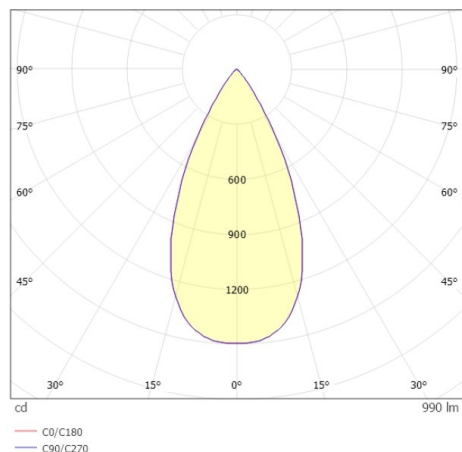

**GRID**

**629-0004414305060**

GRID SEMI RECESSED EINBAUSTRALER aus Metall, weiß schwarz, ähnlich RAL 9016, Linsenoptik mit Entblendungsraster Ausstrahlwinkel 50°, Lichtaustritt direkt, UGR <19, drehbar 355°, schwenkbar 90°, ohne Betriebsgerät, max. 300/500mA, Dimmbarkeit: siehe Betriebsgerät, IP20,

**SKIZZE**

**TECHNISCHE DETAILS**

Leuchtmittel	LED 10W/17W
Lichtstrom [lm]	670/990
Strom Sek. [mA]	300/500
Lichtfarbe [K]	2700K
CRI	PREMIUM>90
UGR	<19
Optik	Linsenoptik mit Entblendungsraster
Designer	INHOUSE
Betriebsgerät	ohne Betriebsgerät
Dimmbarkeit	siehe Betriebsgerät
Lichtaustritt	direkt
Ausstrahlwinkel [°]	50°
Material	Metall
Länge [mm]	113
Breite [mm]	113
Höhe [mm]	76
D-Ausschn. [mm]	106x106
Deckenstärke [mm]	8-30
Einbautiefe [mm]	90
Schutzart [IP]	IP20
Schutzklasse	Schutzklasse II
Nettogewicht [kg]	0,78
Farbe Leuchte	weiß schwarz
RAL	9016
EAN-Nummer	9010979059658
Lebensdauer [h]	L80 B10 50 000
Energieeffizienzkl.	F

**LICHTVERTEILUNGSKURVE**

Die Werte sind Bemessungswerte. Leistung und Lichtstrom unterliegen initial einer Toleranz von +/- 10%. Toleranz der Farbtemperatur: +/- 150 K. Die Werte gelten wenn nicht anders angegeben für eine Umgebungstemperatur von 25°C.