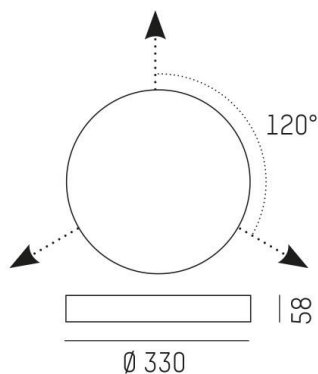

**BALDACHIN MULTI 3x HORIZONTAL**

**301-65200000600**

BALDACHIN MULTI 3x HORIZONTAL ZUBEHÖR aus Aluminium, schwarz, ähnlich RAL 9005, ohne Betriebsgerät, IP20,

**SKIZZE**

**TECHNISCHE DETAILS**

Betriebsgerät	ohne Betriebsgerät
Spannung [V]	220-240V 50/60Hz
Material	Aluminium
Höhe [mm]	58
Durchmesser [mm]	330
Schutzart (IP)	IP20
Schutzklasse	Schutzklasse I
Nettogewicht [kg]	2,30
Farbe Leuchte	schwarz
RAL	9005
EAN-Nummer	9010979568297

**LICHTVERTEILUNGSKURVE**

Energielabel

Die Werte sind Bemessungswerte. Leistung und Lichtstrom unterliegen initial einer Toleranz von +/- 10%. Toleranz der Farbtemperatur: +/- 150 K. Die Werte gelten wenn nicht anders angegeben für eine Umgebungstemperatur von 25°C.