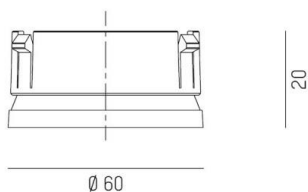

**MISSOR**

276-7000

DECORING GOLD MISSOR & ELIX, gold, werkzeuglos wechselbar

**SKIZZE**

**TECHNISCHE DETAILS**

Dimmbarkeit	nicht dimmbar
Material	Kunststoff
Höhe [mm]	20
Durchmesser [mm]	60
Schutzart [IP]	IP20
Nettogewicht [kg]	0,03
Farbe Leuchte	gold
RAL	1036
EAN-Nummer	9008905915161

**LICHTVERTEILUNGSKURVE**

Energielabel

Die Werte sind Bemessungswerte. Leistung und Lichtstrom unterliegen initial einer Toleranz von +/- 10%. Toleranz der Farbtemperatur: +/- 150 K. Die Werte gelten wenn nicht anders angegeben für eine Umgebungstemperatur von 25°C.