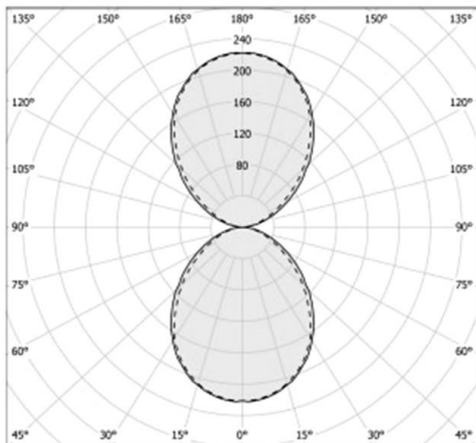

TOY

140-a016010250402

TOY SD WANDAUFBAULEUCHTE weiß, mit Betriebsgerät, Dimmbarkeit: DALI, Push, IP20,

SKIZZE

TECHNISCHE DETAILS

Systemleistung [W]	13
Leuchtmittel	LED
Lichtstrom [lm]	938
Lichtfarbe [K]	3000K
Betriebsgerät	mit Betriebsgerät
Dimmbarkeit	DALI, Push
Länge [mm]	250
Breite [mm]	85
Höhe [mm]	70
Schutzart [IP]	IP20
Nettogewicht [kg]	0,82
Farbe Leuchte	weiß
EAN-Nummer	9010979293298

LICHTVERTEILUNGSKURVE

Die Werte sind Bemessungswerte. Leistung und Lichtstrom unterliegen initial einer Toleranz von +/- 10%. Toleranz der Farbtemperatur: +/- 150 K. Die Werte gelten wenn nicht anders angegeben für eine Umgebungstemperatur von 25°C.