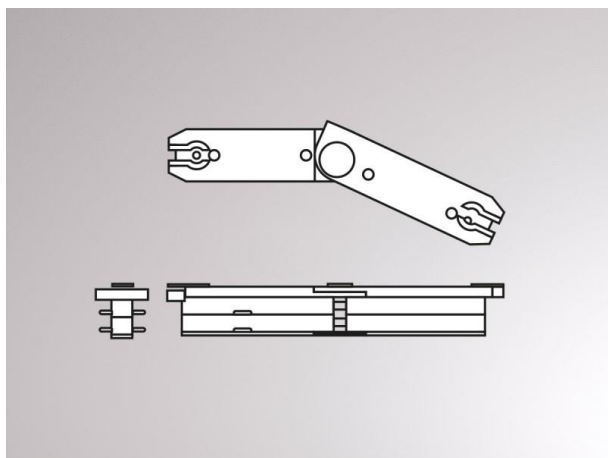

VOLARE

652-0030300006

SKIZZE

TECHNISCHE DETAILS

Designer	Doc Form
Dimmbarkeit	nicht dimmbar
Spannung [V]	220-240V 50/60HZ 2x10A
Material	Metall
Länge [mm]	110
Breite [mm]	15
Höhe [mm]	15
Schutzart [IP]	IP20
Nettogewicht [kg]	0,10
Farbe Leuchte	schwarz chrom
EAN-Nummer	9010870142732