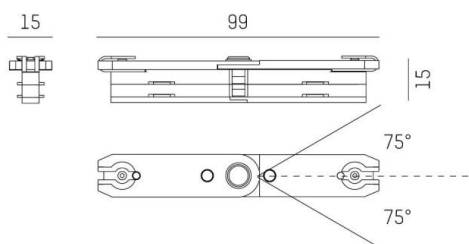

VOLARE

652-0030300006

SKIZZE

TECHNISCHE DETAILS

Designer	Doc Form
Dimmbarkeit	nicht dimmbar
Spannung [V]	220-240V 50/60HZ 2x10A
Material	Metall
Länge [mm]	110
Breite [mm]	15
Höhe [mm]	15
Schutzart [IP]	IP20
Nettogewicht [kg]	0,10
Farbe Leuchte	schwarz chrom
EAN-Nummer	9010870142732

LICHTVERTEILUNGSKURVE

Energielabel

Die Werte sind Bemessungswerte. Leistung und Lichtstrom unterliegen initial einer Toleranz von +/- 10%. Toleranz der Farbtemperatur: +/- 150 K. Die Werte gelten wenn nicht anders angegeben für eine Umgebungstemperatur von 25°C.