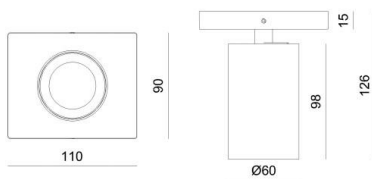

MISSOR

222-00021

MISSOR I SD GU10 WAND-DECKEN AUFBAULEUCHTE aus Aluminium, weiß, ähnlich RAL 9003, Lichtaustritt direkt, drehbar 350°, schwenkbar 90°, Dimmbarkeit: siehe Leuchtmittel, IP20,

SKIZZE

TECHNISCHE DETAILS

Leuchtmittel	QPAR 16 8W
Anz. Fassungen	1x
Fassung	GU10
Dimmbarkeit	siehe Leuchtmittel
Lichtaustritt	direkt
Spannung [V]	220-240V 50/60Hz
Material	Aluminium
Länge [mm]	110
Breite [mm]	90
Höhe [mm]	126
Schutzart [IP]	IP20
Schutzklasse	Schutzklasse I
Nettogewicht [kg]	0,30
Farbe Leuchte	weiß
RAL	9003
EAN-Nummer	9010870001916

LICHTVERTEILUNGSKURVE

Energielabel

Die Werte sind Bemessungswerte. Leistung und Lichtstrom unterliegen initial einer Toleranz von +/- 10%. Toleranz der Farbtemperatur: +/- 150 K. Die Werte gelten wenn nicht anders angegeben für eine Umgebungstemperatur von 25°C.