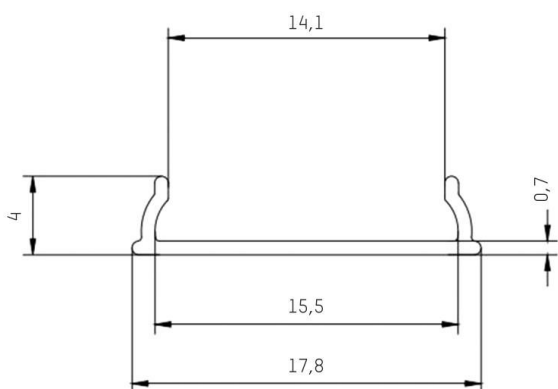

FLEX PROFIL

600-c212

SKIZZE

TECHNISCHE DETAILS

Optik	PMMA Abdeckung
Material	Kunststoff
Länge [mm]	2000
Schutzart [IP]	IP20
Nettogewicht [kg]	0,04
Farbe Glas/Schirm	satiniert
EAN-Nummer	9010506683721

LICHTVERTEILUNGSKURVE

Energielabel

Die Werte sind Bemessungswerte. Leistung und Lichtstrom unterliegen initial einer Toleranz von +/- 10%. Toleranz der Farbtemperatur: +/- 150 K. Die Werte gelten wenn nicht anders angegeben für eine Umgebungstemperatur von 25°C.