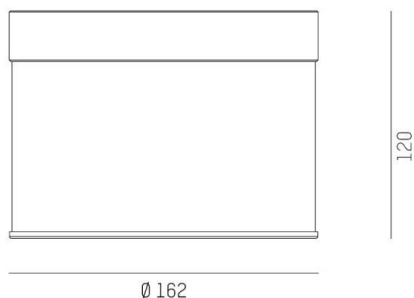

DARK NIGHT

706-01006552406dv1

DARK NIGHT LGP SDI DECKENAUFBAULEUCHTE aus Aluminium, schwarz, ähnlich RAL 9005, Dekor weiß, hocheffizienter, vakuumbedampfter Reflektor aus Aluminium weiß, Ausstrahlwinkel 40°, Lichtaustritt direkt/- indirekt, UGR <19, mit Betriebsgerät, max. 700mA, Dimmbarkeit: DALI, IP20, getrennt dimmbar,

SKIZZE

TECHNISCHE DETAILS

Systemleistung [W]	40
Leuchtmittel	LED
Lichtstrom [lm]	3850
Strom Sek. [mA]	700
Lichtfarbe [K]	4000K
CRI	>90
UGR	<19
Optik	vakuumbedampfter Reflektor aus Aluminium
Designer	INHOUSE
Betriebsgerät	mit Betriebsgerät
Dimmbarkeit	DALI
Lichtaustritt	direkt/- indirekt
Ausstrahlwinkel [°]	40°
Spannung [V]	220-240V 50/60Hz
Material	Aluminium
Länge [mm]	162,9
Höhe [mm]	120
Durchmesser [mm]	162
Schutzart [IP]	IP20
Schutzklasse	Schutzklasse I
Stoßfestigkeit	IK02
Nettogewicht [kg]	1,21
Farbe Leuchte	schwarz
RAL	9005
Farbe Glas/Schirm	weiß
Farbe Dekor	weiß
EAN-Nummer	9010870111745
Lebensdauer [h]	L80 B10 50 000
Energieeffizienzkl.	D
Anz Leuchten B16A	50

LICHTVERTEILUNGSKURVE

Energielabel

Die Werte sind Bemessungswerte. Leistung und Lichtstrom unterliegen initial einer Toleranz von +/- 10%. Toleranz der Farbtemperatur: +/- 150 K. Die Werte gelten wenn nicht anders angegeben für eine Umgebungstemperatur von 25°C.