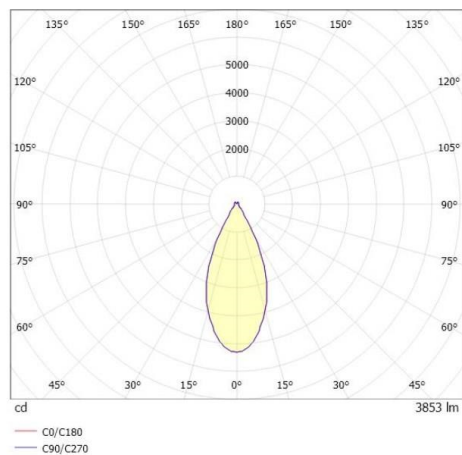

DARK NIGHT

706-01006552406dv1

DARK NIGHT LGP SDI DECKENAUFBAULEUCHTE aus Aluminium, schwarz, ähnlich RAL 9005, Dekor weiß, hocheffizienter, vakuumbedampfter Reflektor aus Aluminium weiß, Ausstrahlwinkel 40°, Lichtaustritt direkt/- indirekt, UGR <19, mit Betriebsgerät, max. 700mA, Dimmbarkeit: DALI, IP20, getrennt dimmbar,

SKIZZE

TECHNISCHE DETAILS

Systemleistung [W]	40
Leuchtmittel	LED
Lichtstrom [lm]	3850
Strom Sek. [mA]	700
Lichtfarbe [K]	4000K
CRI	>90
UGR	<19
Optik	vakuumbedampfter Reflektor aus Aluminium
Designer	INHOUSE
Betriebsgerät	mit Betriebsgerät
Dimmbarkeit	DALI
Lichtaustritt	direkt/- indirekt
Ausstrahlwinkel [°]	40°
Spannung [V]	220-240V 50/60Hz
Material	Aluminium
Länge [mm]	162,9
Höhe [mm]	120
Durchmesser [mm]	162
Schutzart [IP]	IP20
Schutzklasse	Schutzklasse I
Stoßfestigkeit	IK02
Nettogewicht [kg]	1,21
Farbe Leuchte	schwarz
RAL	9005
Farbe Glas/Schirm	weiß
Farbe Dekor	weiß
EAN-Nummer	9010870111745
Lebensdauer [h]	L80 B10 50 000
Energieeffizienzkl.	D
Anz Leuchten B16A	50

LICHTVERTEILUNGSKURVE

Energielabel

Die Werte sind Bemessungswerte. Leistung und Lichtstrom unterliegen initial einer Toleranz von +/- 10%. Toleranz der Farbtemperatur: +/- 150 K. Die Werte gelten wenn nicht anders angegeben für eine Umgebungstemperatur von 25°C.