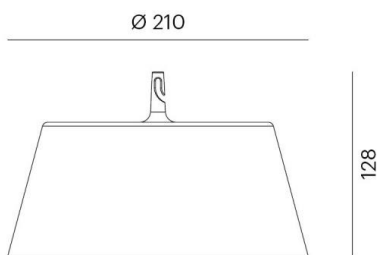

EEDEN M

135-900196tt

EEDEN M PD HÄNGELEUCHE aus Aluminium, schwarz, ähnlich RAL 9005, weiß, Accessoire: Seil rot, Lichtaustritt direkt, Akku, Dimmbarkeit: 3 Step Touch Dim, Pendellänge 3000mm, IP65, 11h Akkulaufzeit bei 100% Leuchtkraft,

SKIZZE

TECHNISCHE DETAILS

Systemleistung [W]	3,5
Leuchtmittel	LED
Lichtstrom [lm]	140
Lichtfarbe [K]	3000K
CRI	>80
Designer	Serge Cornelissen
Betriebsgerät	Akku
Dimmbarkeit	3 Step Touch Dim
Lichtaustritt	direkt
Spannung [V]	220-240V 50/60Hz
Material	Aluminium
Länge [mm]	210
Höhe [mm]	128
Pendellänge [mm]	3000
Durchmesser [mm]	210
Schutzart [IP]	IP65
Schutzklasse	Schutzklasse III
Nettogewicht [kg]	0,63
Farbe Leuchte	schwarz
RAL	9005
Farbe Glas/Schirm	weiß
EAN-Nummer	9010506463828
Lebensdauer [h]	25 000
Energieeffizienzkl.	F