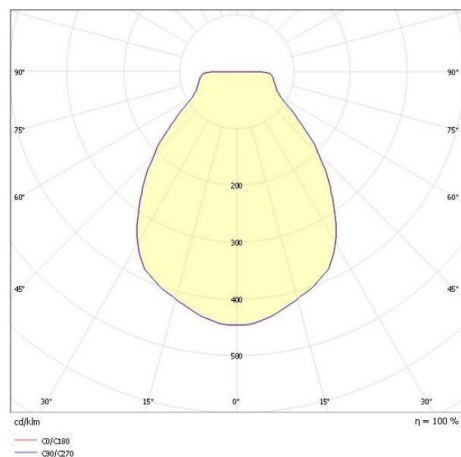

EEDEN M

135-900196tt

EEDEN M PD HÄNGELEUCHE aus Aluminium, schwarz, ähnlich RAL 9005, weiß, Accessoire: Seil rot, Lichtaustritt direkt, Akku, Dimmbarkeit: 3 Step Touch Dim, Pendellänge 3000mm, IP65, 11h Akkulaufzeit bei 100% Leuchtkraft,

SKIZZE

TECHNISCHE DETAILS

Systemleistung [W]	3,5
Leuchtmittel	LED
Lichtstrom [lm]	140
Lichtfarbe [K]	3000K
CRI	>80
Designer	Serge Cornelissen
Betriebsgerät	Akku
Dimmbarkeit	3 Step Touch Dim
Lichtaustritt	direkt
Spannung [V]	220-240V 50/60Hz
Material	Aluminium
Länge [mm]	210
Höhe [mm]	128
Pendellänge [mm]	3000
Durchmesser [mm]	210
Schutzart [IP]	IP65
Schutzklasse	Schutzklasse III
Nettogewicht [kg]	0,63
Farbe Leuchte	schwarz
RAL	9005
Farbe Glas/Schirm	weiß
EAN-Nummer	9010506463828
Lebensdauer [h]	25 000
Energieeffizienzkl.	F

LICHTVERTEILUNGSKURVE

Energielabel

Die Werte sind Bemessungswerte. Leistung und Lichtstrom unterliegen initial einer Toleranz von +/- 10%. Toleranz der Farbtemperatur: +/- 150 K. Die Werte gelten wenn nicht anders angegeben für eine Umgebungstemperatur von 25°C.