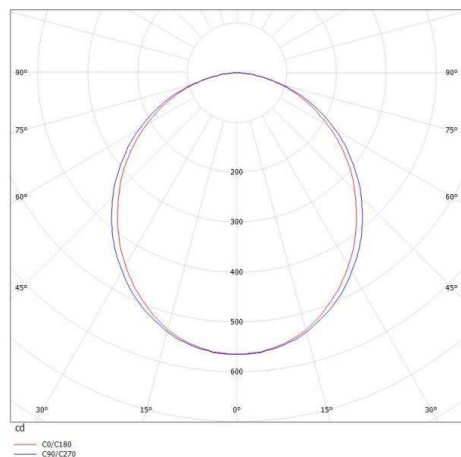

LOG OUT 2.1 IP54

728-104031113600

LOG OUT 2.1 IP54 SD WAND-DECKEN AUFBAULEUCHE aus stranggepresstem Aluminiumprofil, schwarz, ähnlich RAL 9005, satinierter PMMA Opaldiffuser Lichtaustritt direkt, mit Betriebsgerät, Dimmbarkeit: nicht dimmbar, Durchgangsverdrahtung 3x1,5mm², IP54,

SKIZZE

LICHTVERTEILUNGSKURVE

TECHNISCHE DETAILS

Systemleistung [W]	12
Leuchtmittel	LED
Lichtstrom [lm]	1490
Lichtfarbe [K]	2700K
CRI	>80
Optik	PMMA Opaldiffuser
Designer	INHOUSE
Betriebsgerät	mit Betriebsgerät
Dimmbarkeit	nicht dimmbar
Lichtaustritt	direkt
Spannung [V]	220-240V 50/60Hz
Durchgangsverdr.	3x1,5mm²
Material	stranggepresstem Aluminiumprofil
Länge [mm]	870
Breite [mm]	76
Höhe [mm]	90
Schutzart [IP]	IP54
Schutzklasse	Schutzklasse I
Nettogewicht [kg]	3,47
Farbe Leuchte	schwarz
RAL	9005
EAN-Nummer	9010506190809
Lebensdauer [h]	L80 B10 50 000
Energieeffizienzkl.	D
Anz Leuchten B16A	50