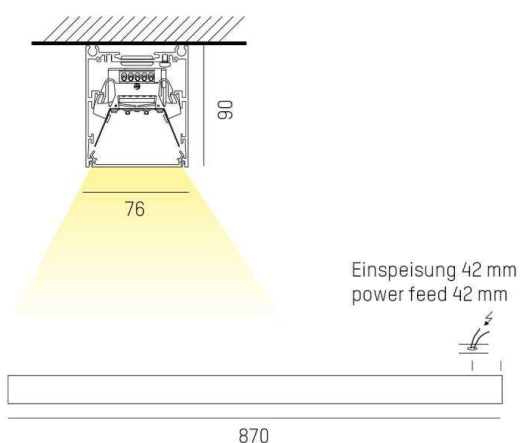

LOG OUT 2.1 IP54

728-104031113600

LOG OUT 2.1 IP54 SD WAND-DECKEN AUFBAULEUCHE aus stranggepresstem Aluminiumprofil, schwarz, ähnlich RAL 9005, satinierter PMMA Opaldiffuser Lichtaustritt direkt, mit Betriebsgerät, Dimmbarkeit: nicht dimmbar, Durchgangsverdrahtung 3x1,5mm², IP54,

SKIZZE

LICHTVERTEILUNGSKURVE

TECHNISCHE DETAILS

Systemleistung [W]	12
Leuchtmittel	LED
Lichtstrom [lm]	1490
Lichtfarbe [K]	2700K
CRI	>80
Optik	PMMA Opaldiffuser
Designer	INHOUSE
Betriebsgerät	mit Betriebsgerät
Dimmbarkeit	nicht dimmbar
Lichtaustritt	direkt
Spannung [V]	220-240V 50/60Hz
Durchgangsverdr.	3x1,5mm²
Material	stranggepresstem Aluminiumprofil
Länge [mm]	870
Breite [mm]	76
Höhe [mm]	90
Schutzart [IP]	IP54
Schutzklasse	Schutzklasse I
Nettogewicht [kg]	3,47
Farbe Leuchte	schwarz
RAL	9005
EAN-Nummer	9010506190809
Lebensdauer [h]	L80 B10 50 000
Energieeffizienzkl.	D
Anz Leuchten B16A	50