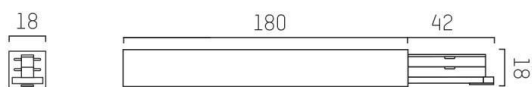

VOLARE

652-0040100066

SKIZZE

TECHNISCHE DETAILS

Designer	Doc Form
Dimmbarkeit	nicht dimmbar
Spannung [V]	220-240V 50/60HZ 2x10A
Material	Metall
Länge [mm]	180
Breite [mm]	18
Höhe [mm]	18
Schutzart [IP]	IP20
Schutzklasse	Schutzklasse I
Nettogewicht [kg]	0,15
Farbe Leuchte	schwarz chrom
RAL	9005
EAN-Nummer	9010870142787

LICHTVERTEILUNGSKURVE

Energielabel

Die Werte sind Bemessungswerte. Leistung und Lichtstrom unterliegen initial einer Toleranz von +/- 10%.  
Toleranz der Farbtemperatur: +/- 150 K. Die Werte gelten wenn nicht anders angegeben für eine Umgebungstemperatur von 25°C.